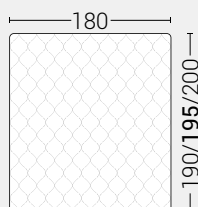

Letto Alba - Giroletto H.28 Bombato

Caratteristiche

- Letto Sfoderabile
- Disponibile in tutti i tessuti del campionario.
- Fornito sempre con rete a doghe di serie.

Giroletto **disponibile** con meccanismo box contenitore

PIEDI DI SERIE - GIROLETTO H.22-28-28Bombato (colori a scelta)

Piede Cono H8

Piede Cilindro H8

Piede Quadro 5x5 H6

Piede ABS H2,5

DISPONIBILE:

MISURE MATERASSO

PROFONDITÀ LETTO

MISURE LETTO FINITO*

**MATRIMONIALE
 MAXI 180**

MISURE DI SERIE:
 180 X 190/195/200

**MATRIMONIALE
 160**

MISURE DI SERIE:
 160 X 190/195/200

*L'altezza da terra riportata nelle misure tecniche, fanno riferimento al letto fornito con piedi standard consigliati. Cambiando i piedi, cambia anche l'altezza dell'ingombro del letto e del piano d'appoggio del materasso.