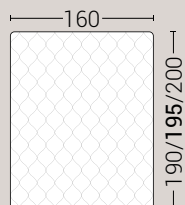

PIEDI DI SERIE - GIROLETTO H.22-28-28Bombato (colori a scelta)

Piede Cono H8

Piede Cilindro H8

Piede Quadro 5x5 H6

Piede ABS H2,5

DISPONIBILE:

MISURE MATERASSO

PROFONDITÀ LETTO

MISURE LETTO FINITO*

**MATRIMONIALE
 MAXI 180**

MISURE DI SERIE:
 180 X 190/195/200

**MATRIMONIALE
 160**

MISURE DI SERIE:
 160 X 190/195/200

*L'altezza da terra riportata nelle misure tecniche, fanno riferimento al letto fornito con piedi standard consigliati. Cambiando i piedi, cambia anche l'altezza dell'ingombro del letto e del piano d'appoggio del materasso.