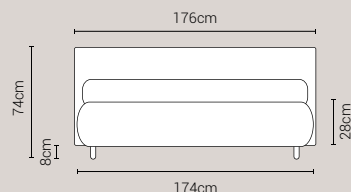

PIEDI DI SERIE - GIROLETTO H.22-28-28Bombato (colori a scelta)

Piede Cono H8

Piede Cilindro H8

Piede Quadro 5x5 H6

Piede ABS H2,5

DISPONIBILE:

MISURE MATERASSO

PROFONDITÀ LETTO

MISURE LETTO FINITO*

**MATRIMONIALE
 MAXI 180**

MISURE DI SERIE:
 180 X 190/195/200

**MATRIMONIALE
 160**

MISURE DI SERIE:
 160 X 190/195/200

*L'altezza da terra riportata nelle misure tecniche, fanno riferimento al letto fornito con piedi standard consigliati. Cambiando i piedi, cambia anche l'altezza dell'ingombro del letto e del piano d'appoggio del materasso.