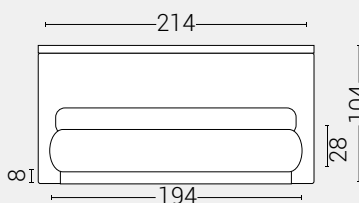

Letto Alba - Giroletto H.28 Bombato

Caratteristiche

- Letto Sfoderabile
- Disponibile in tutti i tessuti del campionario.
- Fornito sempre con rete a doghe di serie.

Giroletto **disponibile** con meccanismo box contenitore

PIEDI DI SERIE - GIROLETTO H.22-28-28Bombato (colori a scelta)

Piede Cono H8

Piede Cilindro H8

Piede Quadro 5x5 H6

Piede ABS H2,5

DISPONIBILE:

MISURE MATERASSO

PROFONDITÀ LETTO

MISURE LETTO FINITO*

**MATRIMONIALE
 MAXI 180**

MISURE DI SERIE:
 180 X 190/195/200

**MATRIMONIALE
 160**

MISURE DI SERIE:
 160 X 190/195/200

*L'altezza da terra riportata nelle misure tecniche, fanno riferimento al letto fornito con piedi standard consigliati. Cambiando i piedi, cambia anche l'altezza dell'ingombro del letto e del piano d'appoggio del materasso.