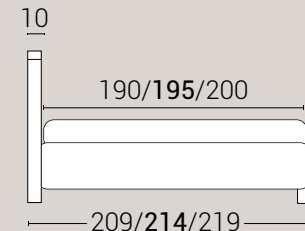

MISURE LETTO FINITO*

**MATRIMONIALE
 MAXI 180**

MISURE DI SERIE:
 180 X 190/195/200

**MATRIMONIALE
 160**

MISURE DI SERIE:
 160 X 190/195/200

*L'altezza da terra riportata nelle misure tecniche, fanno riferimento al letto fornito con piedi standard consigliati. Cambiando i piedi, cambia anche l'altezza dell'ingombro del letto e del piano d'appoggio del materasso.