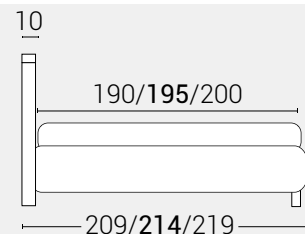

PIEDI DI SERIE - GIROLETTO H.22-28-28Bombato (colori a scelta)

Piede Cono H8

Piede Cilindro H8

Piede Quadro 5x5 H6

Piede ABS H2,5

DISPONIBILE:

MISURE MATERASSO

PROFONDITÀ LETTO

MISURE LETTO FINITO*

**MATRIMONIALE
 MAXI 180**

MISURE DI SERIE:
 180 X 190/195/200

**MATRIMONIALE
 160**

MISURE DI SERIE:
 160 X 190/195/200

*L'altezza da terra riportata nelle misure tecniche, fanno riferimento al letto fornito con piedi standard consigliati. Cambiando i piedi, cambia anche l'altezza dell'ingombro del letto e del piano d'appoggio del materasso.