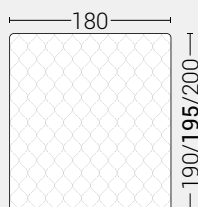

PIEDI DI SERIE - GIROLETTO H.14 (colori a scelta)

Piede Cono H14

Piede Cilindro H14

DISPONIBILE:

MISURE MATERASSO

PROFONDITÀ LETTO

MISURE LETTO FINITO*

MATRIMONIALE MAXI 180

MISURE DI SERIE:
180 X 190/195/200

MATRIMONIALE 160

MISURE DI SERIE:
160 X 190/195/200

*L'altezza da terra riportata nelle misure tecniche, fanno riferimento al letto fornito con piedi standard consigliati. Cambiando i piedi, cambia anche l'altezza dell'ingombro del letto e del piano d'appoggio del materasso.