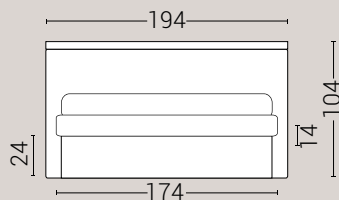

PIEDI DI SERIE - GIROLETTO H.14 (colori a scelta)

Piede Cono H14

Piede Cilindro H14

DISPONIBILE:

MISURE MATERASSO

PROFONDITÀ LETTO

MISURE LETTO FINITO*

MATRIMONIALE MAXI 180

MISURE DI SERIE:
180 X 190/195/200

MATRIMONIALE 160

MISURE DI SERIE:
160 X 190/195/200

*L'altezza da terra riportata nelle misure tecniche, fanno riferimento al letto fornito con piedi standard consigliati. Cambiando i piedi, cambia anche l'altezza dell'ingombro del letto e del piano d'appoggio del materasso.