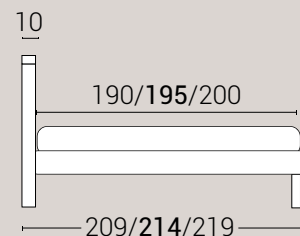

PIEDI DI SERIE - GIROLETTO H.14 (colori a scelta)

Piede Cono H14

Piede Cilindro H14

DISPONIBILE:

MISURE MATERASSO

PROFONDITÀ LETTO

MISURE LETTO FINITO*

MATRIMONIALE MAXI 180

MISURE DI SERIE:
180 X 190/195/200

MATRIMONIALE 160

MISURE DI SERIE:
160 X 190/195/200

*L'altezza da terra riportata nelle misure tecniche, fanno riferimento al letto fornito con piedi standard consigliati. Cambiando i piedi, cambia anche l'altezza dell'ingombro del letto e del piano d'appoggio del materasso.