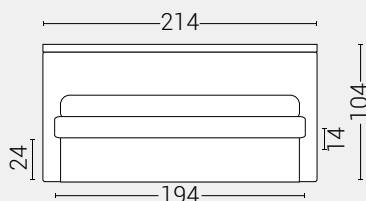

PIEDI DI SERIE - GIROLETTO H.14 (colori a scelta)

Piede Cono H14

Piede Cilindro H14

DISPONIBILE:

MISURE MATERASSO

PROFONDITÀ LETTO

MISURE LETTO FINITO*

MATRIMONIALE MAXI 180

MISURE DI SERIE:
180 X 190/195/200

MATRIMONIALE 160

MISURE DI SERIE:
160 X 190/195/200

*L'altezza da terra riportata nelle misure tecniche, fanno riferimento al letto fornito con piedi standard consigliati. Cambiando i piedi, cambia anche l'altezza dell'ingombro del letto e del piano d'appoggio del materasso.