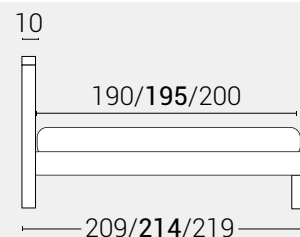

PIEDI DI SERIE - GIROLETTO H.14 (colori a scelta)

Piede Cono H14

Piede Cilindro H14

DISPONIBILE:

MISURE MATERASSO

PROFONDITÀ LETTO

MISURE LETTO FINITO*

MATRIMONIALE MAXI 180

MISURE DI SERIE:
180 X 190/195/200

MATRIMONIALE 160

MISURE DI SERIE:
160 X 190/195/200

*L'altezza da terra riportata nelle misure tecniche, fanno riferimento al letto fornito con piedi standard consigliati. Cambiando i piedi, cambia anche l'altezza dell'ingombro del letto e del piano d'appoggio del materasso.