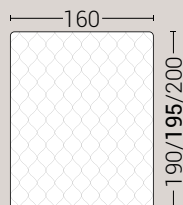

PIEDI DI SERIE - GIROLETTO H.14 (colori a scelta)

Piede Cono H14

Piede Cilindro H14

DISPONIBILE:

MISURE MATERASSO

PROFONDITÀ LETTO

MISURE LETTO FINITO*

MATRIMONIALE MAXI 180

MISURE DI SERIE:
180 X 190/195/200

MATRIMONIALE 160

MISURE DI SERIE:
160 X 190/195/200

*L'altezza da terra riportata nelle misure tecniche, fanno riferimento al letto fornito con piedi standard consigliati. Cambiando i piedi, cambia anche l'altezza dell'ingombro del letto e del piano d'appoggio del materasso.