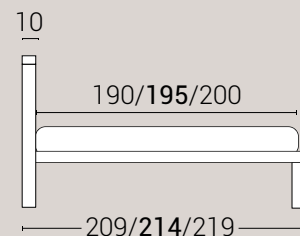

PIEDI DI SERIE - GIROLETTO H.7 (colori a scelta)

Piede Cilindro H24

DISPONIBILE:

MISURE MATERASSO

PROFONDITÀ LETTO

MISURE LETTO FINITO*

MATRIMONIALE MAXI 180

MISURE DI SERIE:
180 X 190/195/200

MATRIMONIALE 160

MISURE DI SERIE:
160 X 190/195/200

*L'altezza da terra riportata nelle misure tecniche, fanno riferimento al letto fornito con piedi standard consigliati. Cambiando i piedi, cambia anche l'altezza dell'ingombro del letto e del piano d'appoggio del materasso.