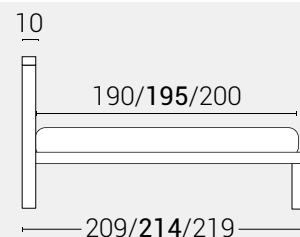

PIEDI DI SERIE - GIROLETTO H.7 (colori a scelta)

Piede Cilindro H24

DISPONIBILE:

MISURE MATERASSO

PROFONDITÀ LETTO

MISURE LETTO FINITO*

MATRIMONIALE MAXI 180

MISURE DI SERIE:
180 X 190/195/200

MATRIMONIALE 160

MISURE DI SERIE:
160 X 190/195/200

*L'altezza da terra riportata nelle misure tecniche, fanno riferimento al letto fornito con piedi standard consigliati. Cambiando i piedi, cambia anche l'altezza dell'ingombro del letto e del piano d'appoggio del materasso.