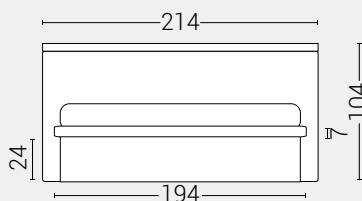

PIEDI DI SERIE - GIROLETTO H.7 (colori a scelta)

Piede Cilindro H24

DISPONIBILE:

MISURE MATERASSO

PROFONDITÀ LETTO

MISURE LETTO FINITO*

MATRIMONIALE MAXI 180

MISURE DI SERIE:
180 X 190/195/200

MATRIMONIALE 160

MISURE DI SERIE:
160 X 190/195/200

*L'altezza da terra riportata nelle misure tecniche, fanno riferimento al letto fornito con piedi standard consigliati. Cambiando i piedi, cambia anche l'altezza dell'ingombro del letto e del piano d'appoggio del materasso.