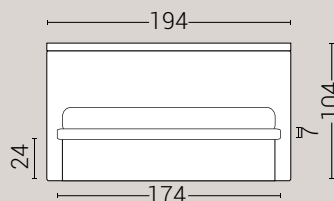

PIEDI DI SERIE - GIROLETTO H.7 (colori a scelta)

Piede Cilindro H24

DISPONIBILE:

MISURE MATERASSO

PROFONDITÀ LETTO

MISURE LETTO FINITO*

MATRIMONIALE MAXI 180

MISURE DI SERIE:
180 X 190/195/200

MATRIMONIALE 160

MISURE DI SERIE:
160 X 190/195/200

*L'altezza da terra riportata nelle misure tecniche, fanno riferimento al letto fornito con piedi standard consigliati. Cambiando i piedi, cambia anche l'altezza dell'ingombro del letto e del piano d'appoggio del materasso.