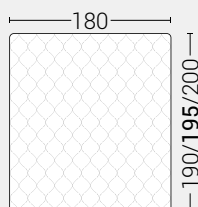

PIEDI DI SERIE - GIROLETTO H.7 (colori a scelta)

Piede Cilindro H24

DISPONIBILE:

MISURE MATERASSO

PROFONDITÀ LETTO

MISURE LETTO FINITO*

MATRIMONIALE MAXI 180

MISURE DI SERIE:
180 X 190/195/200

MATRIMONIALE 160

MISURE DI SERIE:
160 X 190/195/200

*L'altezza da terra riportata nelle misure tecniche, fanno riferimento al letto fornito con piedi standard consigliati. Cambiando i piedi, cambia anche l'altezza dell'ingombro del letto e del piano d'appoggio del materasso.