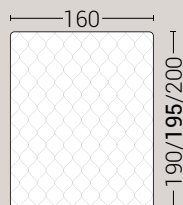

PIEDI DI SERIE - GIROLETTO H.7 (colori a scelta)

Piede Cilindro H24

DISPONIBILE:

MISURE MATERASSO

PROFONDITÀ LETTO

MISURE LETTO FINITO*

MATRIMONIALE MAXI 180

MISURE DI SERIE:
180 X 190/195/200

MATRIMONIALE 160

MISURE DI SERIE:
160 X 190/195/200

*L'altezza da terra riportata nelle misure tecniche, fanno riferimento al letto fornito con piedi standard consigliati. Cambiando i piedi, cambia anche l'altezza dell'ingombro del letto e del piano d'appoggio del materasso.