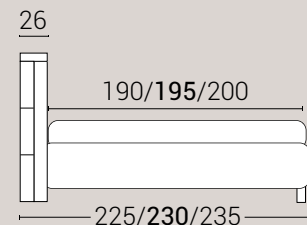

### MISURE MATERASSO

### MISURE LETTO FINITO\*

#### MATRIMONIALE MAXI 180

MISURE DI SERIE:  
180 X 190/195/200

#### MATRIMONIALE 160

MISURE DI SERIE:  
160 X 190/195/200

\*L'altezza da terra riportata nelle misure tecniche, fanno riferimento al letto fornito con piedi standard consigliati. Cambiando i piedi, cambia anche l'altezza dell'ingombro del letto e del piano d'appoggio del materasso.