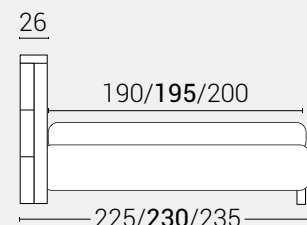

### MISURE MATERASSO

#### MATRIMONIALE MAXI 180

MISURE DI SERIE:  
180 X 190/195/200

#### MATRIMONIALE 160

MISURE DI SERIE:  
160 X 190/195/200

\*L'altezza da terra riportata nelle misure tecniche, fanno riferimento al letto fornito con piedi standard consigliati. Cambiando i piedi, cambia anche l'altezza dell'ingombro del letto e del piano d'appoggio del materasso.