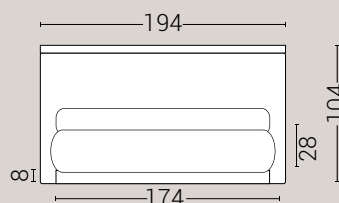

### MISURE MATERASSO

### MISURE LETTO FINITO\*

#### MATRIMONIALE MAXI 180

MISURE DI SERIE:  
180 X 190/195/200

#### MATRIMONIALE 160

MISURE DI SERIE:  
160 X 190/195/200

\*L'altezza da terra riportata nelle misure tecniche, fanno riferimento al letto fornito con piedi standard consigliati. Cambiando i piedi, cambia anche l'altezza dell'ingombro del letto e del piano d'appoggio del materasso.