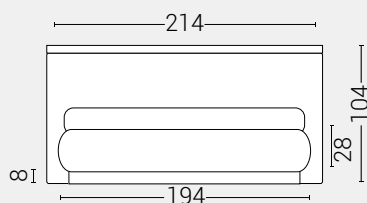

### MISURE MATERASSO

#### MATRIMONIALE MAXI 180

MISURE DI SERIE:  
180 X 190/195/200

#### MATRIMONIALE 160

MISURE DI SERIE:  
160 X 190/195/200

\*L'altezza da terra riportata nelle misure tecniche, fanno riferimento al letto fornito con piedi standard consigliati. Cambiando i piedi, cambia anche l'altezza dell'ingombro del letto e del piano d'appoggio del materasso.