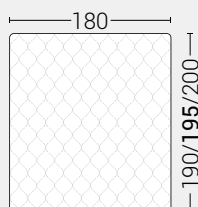

### MISURE MATERASSO

#### MATRIMONIALE MAXI 180

MISURE DI SERIE:  
180 X 190/195/200

#### MATRIMONIALE 160

MISURE DI SERIE:  
160 X 190/195/200

\*L'altezza da terra riportata nelle misure tecniche, fanno riferimento al letto fornito con piedi standard consigliati. Cambiando i piedi, cambia anche l'altezza dell'ingombro del letto e del piano d'appoggio del materasso.