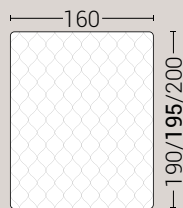

### MISURE MATERASSO

### MISURE LETTO FINITO\*

#### MATRIMONIALE MAXI 180

MISURE DI SERIE:  
180 X 190/195/200

#### MATRIMONIALE 160

MISURE DI SERIE:  
160 X 190/195/200

\*L'altezza da terra riportata nelle misure tecniche, fanno riferimento al letto fornito con piedi standard consigliati. Cambiando i piedi, cambia anche l'altezza dell'ingombro del letto e del piano d'appoggio del materasso.