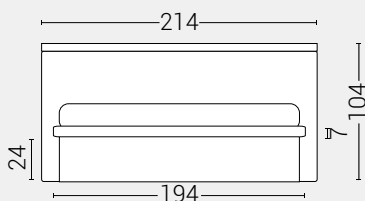

PIEDI DI SERIE - GIROLETTO H.7 (colori a scelta)

Piede Cilindro H24

DISPONIBILE:

MISURE MATERASSO

PROFONDITÀ LETTO

MISURE LETTO FINITO*

MATRIMONIALE MAXI 180

MISURE DI SERIE:
180 X 190/195/200

MATRIMONIALE 160

MISURE DI SERIE:
160 X 190/195/200

*L'altezza da terra riportata nelle misure tecniche, fanno riferimento al letto fornito con piedi standard consigliati. Cambiando i piedi, cambia anche l'altezza dell'ingombro del letto e del piano d'appoggio del materasso.