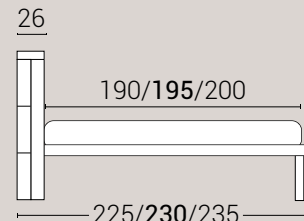

PIEDI DI SERIE - GIROLETTO H.7 (colori a scelta)

Piede Cilindro H24

DISPONIBILE:

MISURE MATERASSO

PROFONDITÀ LETTO

MISURE LETTO FINITO*

MATRIMONIALE MAXI 180

MISURE DI SERIE:
180 X 190/195/200

MATRIMONIALE 160

MISURE DI SERIE:
160 X 190/195/200

*L'altezza da terra riportata nelle misure tecniche, fanno riferimento al letto fornito con piedi standard consigliati. Cambiando i piedi, cambia anche l'altezza dell'ingombro del letto e del piano d'appoggio del materasso.