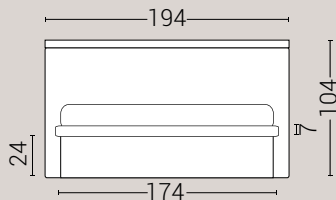

PIEDI DI SERIE - GIROLETTO H.7 (colori a scelta)

Piede Cilindro H24

DISPONIBILE:

MISURE MATERASSO

PROFONDITÀ LETTO

MISURE LETTO FINITO*

MATRIMONIALE MAXI 180

MISURE DI SERIE:
180 X 190/195/200

MATRIMONIALE 160

MISURE DI SERIE:
160 X 190/195/200

*L'altezza da terra riportata nelle misure tecniche, fanno riferimento al letto fornito con piedi standard consigliati. Cambiando i piedi, cambia anche l'altezza dell'ingombro del letto e del piano d'appoggio del materasso.