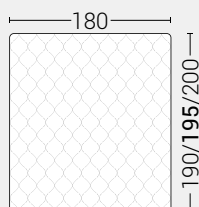

PIEDI DI SERIE - GIROLETTO H.7 (colori a scelta)

Piede Cilindro H24

DISPONIBILE:

MISURE MATERASSO

PROFONDITÀ LETTO

MISURE LETTO FINITO*

MATRIMONIALE MAXI 180

MISURE DI SERIE:
180 X 190/195/200

MATRIMONIALE 160

MISURE DI SERIE:
160 X 190/195/200

*L'altezza da terra riportata nelle misure tecniche, fanno riferimento al letto fornito con piedi standard consigliati. Cambiando i piedi, cambia anche l'altezza dell'ingombro del letto e del piano d'appoggio del materasso.