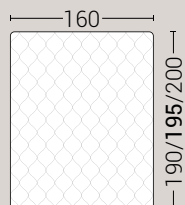

PIEDI DI SERIE - GIROLETTO H.7 (colori a scelta)

Piede Cilindro H24

DISPONIBILE:

MISURE MATERASSO

PROFONDITÀ LETTO

MISURE LETTO FINITO*

MATRIMONIALE MAXI 180

MISURE DI SERIE:
180 X 190/195/200

MATRIMONIALE 160

MISURE DI SERIE:
160 X 190/195/200

*L'altezza da terra riportata nelle misure tecniche, fanno riferimento al letto fornito con piedi standard consigliati. Cambiando i piedi, cambia anche l'altezza dell'ingombro del letto e del piano d'appoggio del materasso.