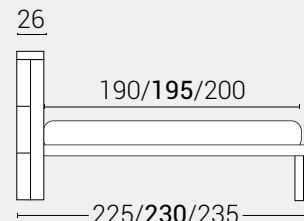

PIEDI DI SERIE - GIROLETTO H.7 (colori a scelta)

Piede Cilindro H24

DISPONIBILE:

MISURE MATERASSO

PROFONDITÀ LETTO

MISURE LETTO FINITO*

MATRIMONIALE MAXI 180

MISURE DI SERIE:
180 X 190/195/200

MATRIMONIALE 160

MISURE DI SERIE:
160 X 190/195/200

*L'altezza da terra riportata nelle misure tecniche, fanno riferimento al letto fornito con piedi standard consigliati. Cambiando i piedi, cambia anche l'altezza dell'ingombro del letto e del piano d'appoggio del materasso.