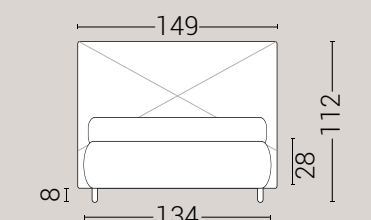

Giroletto **disponibile con meccanismo box contenitore**

PIEDI DI SERIE - GIROLETTO H.22-28-28Bombato (colori a scelta)

DISPONIBILE:

MISURE MATERASSO

PROFONDITÀ LETTO

MISURE LETTO FINITO*

MATRIMONIALE MAXI 180

MISURE DI SERIE:
180 X 190/195/200

MATRIMONIALE 160

MISURE DI SERIE:
160 X 190/195/200

FRANCESE 140

MISURE DI SERIE:
140 X 190/195/200

PIAZZA E MEZZO 120

MISURE DI SERIE:
120 X 190/195/200

SINGOLO 90

MISURE DI SERIE:
90 X 190/195/200

*Le altezze da terra riportate nelle misure tecniche, fanno riferimento al letto fornito con piedi standard consigliati. Cambiando i piedi, cambia anche l'altezza dell'ingombro del letto e del piano d'appoggio del materasso.