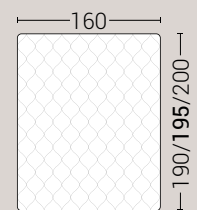

Letto Armonia - Giroletto H.28 Bombato

Caratteristiche

- Letto Sfoderabile (Se con bottone testata non sfoderabile.)
- Disponibile in tutti i tessuti del campionario.
- Fornito sempre con rete a doghe di serie.

Giroletto **disponibile con meccanismo box contenitore**

PIEDI DI SERIE - GIROLETTO H.22-28-28Bombato (colori a scelta)

DISPONIBILE:

MISURE MATERASSO

PROFONDITÀ LETTO

MISURE LETTO FINITO*

MATRIMONIALE MAXI 180

MISURE DI SERIE:
180 X 190/195/200

MATRIMONIALE 160

MISURE DI SERIE:
160 X 190/195/200

FRANCESE 140

MISURE DI SERIE:
140 X 190/195/200

PIAZZA E MEZZO 120

MISURE DI SERIE:
120 X 190/195/200

SINGOLO 90

MISURE DI SERIE:
90 X 190/195/200

*Le altezze da terra riportate nelle misure tecniche, fanno riferimento al letto fornito con piedi standard consigliati. Cambiando i piedi, cambia anche l'altezza dell'ingombro del letto e del piano d'appoggio del materasso.