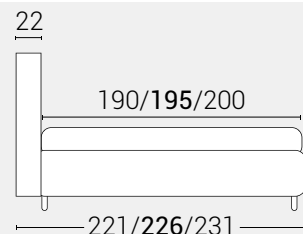

Giroletto **disponibile con meccanismo box contenitore**

PIEDI DI SERIE - GIROLETTO H.22-28-28Bombato (colori a scelta)

DISPONIBILE:

MISURE MATERASSO

PROFONDITÀ LETTO

MISURE LETTO FINITO*

MATRIMONIALE MAXI 180

MISURE DI SERIE:
180 X 190/195/200

MATRIMONIALE 160

MISURE DI SERIE:
160 X 190/195/200

FRANCESE 140

MISURE DI SERIE:
140 X 190/195/200

PIAZZA E MEZZO 120

MISURE DI SERIE:
120 X 190/195/200

SINGOLO 90

MISURE DI SERIE:
90 X 190/195/200

*Le altezze da terra riportate nelle misure tecniche, fanno riferimento al letto fornito con piedi standard consigliati. Cambiando i piedi, cambia anche l'altezza dell'ingombro del letto e del piano d'appoggio del materasso.