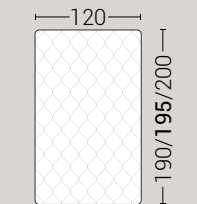

Giroletto **disponibile con meccanismo box contenitore**

PIEDI DI SERIE - GIROLETTO H.22-28-28Bombato (colori a scelta)

DISPONIBILE:

MISURE MATERASSO

PROFONDITÀ LETTO

MISURE LETTO FINITO*

MATRIMONIALE MAXI 180

MISURE DI SERIE:
180 X 190/195/200

MATRIMONIALE 160

MISURE DI SERIE:
160 X 190/195/200

FRANCESE 140

MISURE DI SERIE:
140 X 190/195/200

PIAZZA E MEZZO 120

MISURE DI SERIE:
120 X 190/195/200

SINGOLO 90

MISURE DI SERIE:
90 X 190/195/200

*Le altezze da terra riportate nelle misure tecniche, fanno riferimento al letto fornito con piedi standard consigliati. Cambiando i piedi, cambia anche l'altezza dell'ingombro del letto e del piano d'appoggio del materasso.