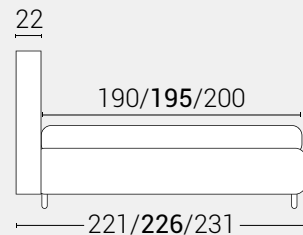

Giroletto **disponibile con meccanismo box contenitore**

PIEDI DI SERIE - GIROLETTO H.22-28-28Bombato (colori a scelta)

DISPONIBILE:

MISURE MATERASSO

PROFONDITÀ LETTO

MISURE LETTO FINITO*

MATRIMONIALE MAXI 180

MISURE DI SERIE:
180 X 190/195/200

MATRIMONIALE 160

MISURE DI SERIE:
160 X 190/195/200

FRANCESE 140

MISURE DI SERIE:
140 X 190/195/200

PIAZZA E MEZZO 120

MISURE DI SERIE:
120 X 190/195/200

SINGOLO 90

MISURE DI SERIE:
90 X 190/195/200

*Le altezze da terra riportate nelle misure tecniche, fanno riferimento al letto fornito con piedi standard consigliati. Cambiando i piedi, cambia anche l'altezza dell'ingombro del letto e del piano d'appoggio del materasso.