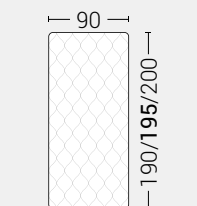

Giroletto **disponibile con meccanismo box contenitore**

PIEDI DI SERIE - GIROLETTO H.22-28-28Bombato (colori a scelta)

DISPONIBILE:

MISURE MATERASSO

PROFONDITÀ LETTO

MISURE LETTO FINITO*

MATRIMONIALE MAXI 180

MISURE DI SERIE:
180 X 190/195/200

MATRIMONIALE 160

MISURE DI SERIE:
160 X 190/195/200

FRANCESE 140

MISURE DI SERIE:
140 X 190/195/200

PIAZZA E MEZZO 120

MISURE DI SERIE:
120 X 190/195/200

SINGOLO 90

MISURE DI SERIE:
90 X 190/195/200

*Le altezze da terra riportate nelle misure tecniche, fanno riferimento al letto fornito con piedi standard consigliati. Cambiando i piedi, cambia anche l'altezza dell'ingombro del letto e del piano d'appoggio del materasso.