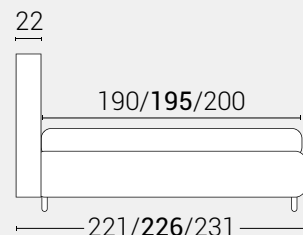

Giroletto **disponibile con meccanismo box contenitore**

PIEDI DI SERIE - GIROLETTO H.22-28-28Bombato (colori a scelta)

DISPONIBILE:

MISURE MATERASSO

PROFONDITÀ LETTO

MISURE LETTO FINITO*

MATRIMONIALE MAXI 180

MISURE DI SERIE:
180 X 190/195/200

MATRIMONIALE 160

MISURE DI SERIE:
160 X 190/195/200

FRANCESE 140

MISURE DI SERIE:
140 X 190/195/200

PIAZZA E MEZZO 120

MISURE DI SERIE:
120 X 190/195/200

SINGOLO 90

MISURE DI SERIE:
90 X 190/195/200

*Le altezze da terra riportate nelle misure tecniche, fanno riferimento al letto fornito con piedi standard consigliati. Cambiando i piedi, cambia anche l'altezza dell'ingombro del letto e del piano d'appoggio del materasso.