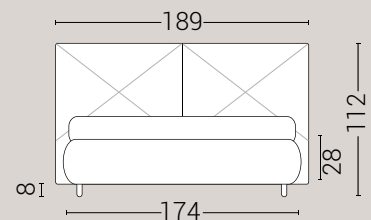

Letto Armonia - Giroletto H.28 Bombato

Caratteristiche

- Letto Sfoderabile (Se con bottone testata non sfoderabile.)
- Disponibile in tutti i tessuti del campionario.
- Fornito sempre con rete a doghe di serie.

Giroletto **disponibile con meccanismo box contenitore**

PIEDI DI SERIE - GIROLETTO H.22-28-28Bombato (colori a scelta)

DISPONIBILE:

MISURE MATERASSO

PROFONDITÀ LETTO

MISURE LETTO FINITO*

MATRIMONIALE MAXI 180

MISURE DI SERIE:
180 X 190/195/200

MATRIMONIALE 160

MISURE DI SERIE:
160 X 190/195/200

FRANCESE 140

MISURE DI SERIE:
140 X 190/195/200

PIAZZA E MEZZO 120

MISURE DI SERIE:
120 X 190/195/200

SINGOLO 90

MISURE DI SERIE:
90 X 190/195/200

*Le altezze da terra riportate nelle misure tecniche, fanno riferimento al letto fornito con piedi standard consigliati. Cambiando i piedi, cambia anche l'altezza dell'ingombro del letto e del piano d'appoggio del materasso.