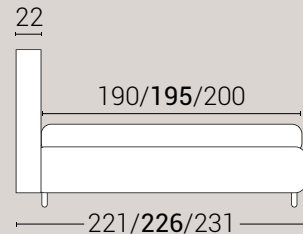

Giroletto **disponibile con meccanismo box contenitore**

PIEDI DI SERIE - GIROLETTO H.22-28-28Bombato (colori a scelta)

DISPONIBILE:

MISURE MATERASSO

PROFONDITÀ LETTO

MISURE LETTO FINITO*

MATRIMONIALE MAXI 180

MISURE DI SERIE:
180 X 190/195/200

MATRIMONIALE 160

MISURE DI SERIE:
160 X 190/195/200

FRANCESE 140

MISURE DI SERIE:
140 X 190/195/200

PIAZZA E MEZZO 120

MISURE DI SERIE:
120 X 190/195/200

SINGOLO 90

MISURE DI SERIE:
90 X 190/195/200

*Le altezze da terra riportate nelle misure tecniche, fanno riferimento al letto fornito con piedi standard consigliati. Cambiando i piedi, cambia anche l'altezza dell'ingombro del letto e del piano d'appoggio del materasso.