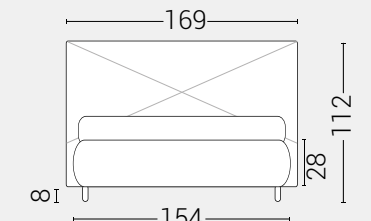

Giroletto **disponibile con meccanismo box contenitore**

PIEDI DI SERIE - GIROLETTO H.22-28-28Bombato (colori a scelta)

DISPONIBILE:

MISURE MATERASSO

PROFONDITÀ LETTO

MISURE LETTO FINITO*

MATRIMONIALE MAXI 180

MISURE DI SERIE:
180 X 190/195/200

MATRIMONIALE 160

MISURE DI SERIE:
160 X 190/195/200

FRANCESE 140

MISURE DI SERIE:
140 X 190/195/200

PIAZZA E MEZZO 120

MISURE DI SERIE:
120 X 190/195/200

SINGOLO 90

MISURE DI SERIE:
90 X 190/195/200

*Le altezze da terra riportate nelle misure tecniche, fanno riferimento al letto fornito con piedi standard consigliati. Cambiando i piedi, cambia anche l'altezza dell'ingombro del letto e del piano d'appoggio del materasso.