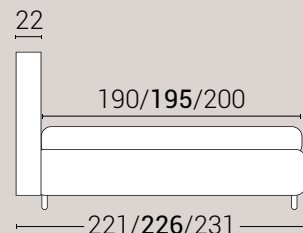

Giroletto **disponibile con meccanismo box contenitore**

PIEDI DI SERIE - GIROLETTO H.22-28-28Bombato (colori a scelta)

DISPONIBILE:

MISURE MATERASSO

PROFONDITÀ LETTO

MISURE LETTO FINITO*

MATRIMONIALE MAXI 180

MISURE DI SERIE:
180 X 190/195/200

MATRIMONIALE 160

MISURE DI SERIE:
160 X 190/195/200

FRANCESE 140

MISURE DI SERIE:
140 X 190/195/200

PIAZZA E MEZZO 120

MISURE DI SERIE:
120 X 190/195/200

SINGOLO 90

MISURE DI SERIE:
90 X 190/195/200

*Le altezze da terra riportate nelle misure tecniche, fanno riferimento al letto fornito con piedi standard consigliati. Cambiando i piedi, cambia anche l'altezza dell'ingombro del letto e del piano d'appoggio del materasso.