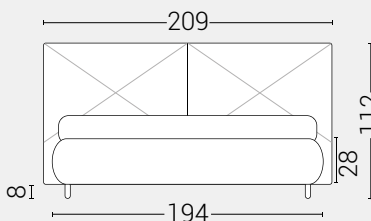

Letto Armonia - Giroletto H.28 Bombato

Caratteristiche

- Letto Sfoderabile (Se con bottone testata non sfoderabile.)
- Disponibile in tutti i tessuti del campionario.
- Fornito sempre con rete a doghe di serie.

Giroletto **disponibile con meccanismo box contenitore**

PIEDI DI SERIE - GIROLETTO H.22-28-28Bombato (colori a scelta)

DISPONIBILE:

MISURE MATERASSO

PROFONDITÀ LETTO

MISURE LETTO FINITO*

MATRIMONIALE MAXI 180

MISURE DI SERIE:
180 X 190/195/200

MATRIMONIALE 160

MISURE DI SERIE:
160 X 190/195/200

FRANCESE 140

MISURE DI SERIE:
140 X 190/195/200

PIAZZA E MEZZO 120

MISURE DI SERIE:
120 X 190/195/200

SINGOLO 90

MISURE DI SERIE:
90 X 190/195/200

*Le altezze da terra riportate nelle misure tecniche, fanno riferimento al letto fornito con piedi standard consigliati. Cambiando i piedi, cambia anche l'altezza dell'ingombro del letto e del piano d'appoggio del materasso.