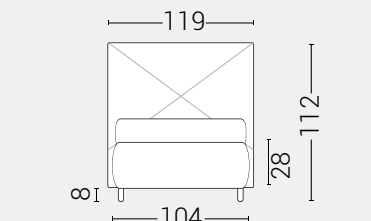

Giroletto **disponibile con meccanismo box contenitore**

PIEDI DI SERIE - GIROLETTO H.22-28-28Bombato (colori a scelta)

DISPONIBILE:

MISURE MATERASSO

PROFONDITÀ LETTO

MISURE LETTO FINITO*

MATRIMONIALE MAXI 180

MISURE DI SERIE:
180 X 190/195/200

MATRIMONIALE 160

MISURE DI SERIE:
160 X 190/195/200

FRANCESE 140

MISURE DI SERIE:
140 X 190/195/200

PIAZZA E MEZZO 120

MISURE DI SERIE:
120 X 190/195/200

SINGOLO 90

MISURE DI SERIE:
90 X 190/195/200

*Le altezze da terra riportate nelle misure tecniche, fanno riferimento al letto fornito con piedi standard consigliati. Cambiando i piedi, cambia anche l'altezza dell'ingombro del letto e del piano d'appoggio del materasso.