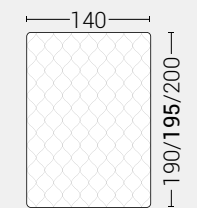

Giroletto **disponibile con meccanismo box contenitore**

PIEDI DI SERIE - GIROLETTO H.22-28-28Bombato (colori a scelta)

DISPONIBILE:

MISURE MATERASSO

PROFONDITÀ LETTO

MISURE LETTO FINITO*

MATRIMONIALE MAXI 180

MISURE DI SERIE:
180 X 190/195/200

MATRIMONIALE 160

MISURE DI SERIE:
160 X 190/195/200

FRANCESE 140

MISURE DI SERIE:
140 X 190/195/200

PIAZZA E MEZZO 120

MISURE DI SERIE:
120 X 190/195/200

SINGOLO 90

MISURE DI SERIE:
90 X 190/195/200

*Le altezze da terra riportate nelle misure tecniche, fanno riferimento al letto fornito con piedi standard consigliati. Cambiando i piedi, cambia anche l'altezza dell'ingombro del letto e del piano d'appoggio del materasso.