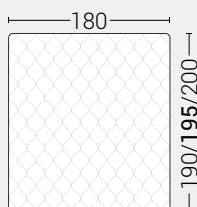

Letto Armonia - Giroletto H.28 Bombato

Caratteristiche

- Letto Sfoderabile (Se con bottone testata non sfoderabile.)
- Disponibile in tutti i tessuti del campionario.
- Fornito sempre con rete a doghe di serie.

Giroletto **disponibile con meccanismo box contenitore**

PIEDI DI SERIE - GIROLETTO H.22-28-28Bombato (colori a scelta)

DISPONIBILE:

MISURE MATERASSO

PROFONDITÀ LETTO

MISURE LETTO FINITO*

MATRIMONIALE MAXI 180

MISURE DI SERIE:
180 X 190/195/200

MATRIMONIALE 160

MISURE DI SERIE:
160 X 190/195/200

FRANCESE 140

MISURE DI SERIE:
140 X 190/195/200

PIAZZA E MEZZO 120

MISURE DI SERIE:
120 X 190/195/200

SINGOLO 90

MISURE DI SERIE:
90 X 190/195/200

*Le altezze da terra riportate nelle misure tecniche, fanno riferimento al letto fornito con piedi standard consigliati. Cambiando i piedi, cambia anche l'altezza dell'ingombro del letto e del piano d'appoggio del materasso.