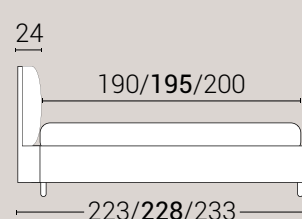

PIEDI DI SERIE - GIROLETTO H.22-28-28Bombato (colori a scelta)

DISPONIBILE:

MISURE MATERASSO

PROFONDITÀ LETTO

MISURE LETTO FINITO*

**MATRIMONIALE
 MAXI 180**

MISURE DI SERIE:
 180 X 190/195/200

**MATRIMONIALE
 160**

MISURE DI SERIE:
 160 X 190/195/200

FRANCESE 140

MISURE DI SERIE:
 140 X 190/195/200

**PIAZZA E MEZZO
 120**

MISURE DI SERIE:
 120 X 190/195/200

SINGOLO 90

MISURE DI SERIE:
 90 X 190/195/200

*L'altezza da terra riportata nelle misure tecniche, fanno riferimento al letto fornito con piedi standard consigliati. Cambiando i piedi, cambia anche l'altezza dell'ingombro del letto e del piano d'appoggio del materasso.