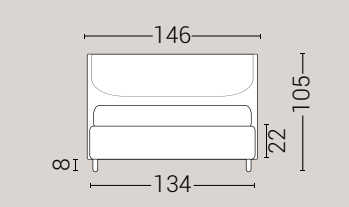

PIEDI DI SERIE - GIROLETTO H.22-28-28Bombato (colori a scelta)

DISPONIBILE:

MISURE MATERASSO

PROFONDITÀ LETTO

MISURE LETTO FINITO*

**MATRIMONIALE
 MAXI 180**

MISURE DI SERIE:
 180 X 190/195/200

**MATRIMONIALE
 160**

MISURE DI SERIE:
 160 X 190/195/200

FRANCESE 140

MISURE DI SERIE:
 140 X 190/195/200

**PIAZZA E MEZZO
 120**

MISURE DI SERIE:
 120 X 190/195/200

SINGOLO 90

MISURE DI SERIE:
 90 X 190/195/200

*L'altezza da terra riportata nelle misure tecniche, fanno riferimento al letto fornito con piedi standard consigliati. Cambiando i piedi, cambia anche l'altezza dell'ingombro del letto e del piano d'appoggio del materasso.