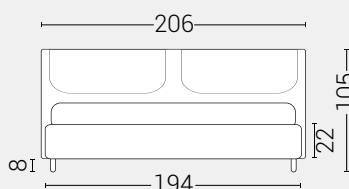

PIEDI DI SERIE - GIROLETTO H.22-28-28Bombato (colori a scelta)

DISPONIBILE:

MISURE MATERASSO

PROFONDITÀ LETTO

MISURE LETTO FINITO*

**MATRIMONIALE
 MAXI 180**

MISURE DI SERIE:
 180 X 190/195/200

**MATRIMONIALE
 160**

MISURE DI SERIE:
 160 X 190/195/200

FRANCESE 140

MISURE DI SERIE:
 140 X 190/195/200

**PIAZZA E MEZZO
 120**

MISURE DI SERIE:
 120 X 190/195/200

SINGOLO 90

MISURE DI SERIE:
 90 X 190/195/200

*L'altezza da terra riportata nelle misure tecniche, fanno riferimento al letto fornito con piedi standard consigliati. Cambiando i piedi, cambia anche l'altezza dell'ingombro del letto e del piano d'appoggio del materasso.