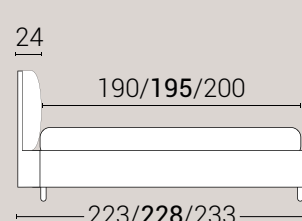

PIEDI DI SERIE - GIROLETTO H.22-28-28Bombato (colori a scelta)

DISPONIBILE:

MISURE MATERASSO

PROFONDITÀ LETTO

MISURE LETTO FINITO*

**MATRIMONIALE
 MAXI 180**

MISURE DI SERIE:
 180 X 190/195/200

**MATRIMONIALE
 160**

MISURE DI SERIE:
 160 X 190/195/200

FRANCESE 140

MISURE DI SERIE:
 140 X 190/195/200

**PIAZZA E MEZZO
 120**

MISURE DI SERIE:
 120 X 190/195/200

SINGOLO 90

MISURE DI SERIE:
 90 X 190/195/200

*L'altezza da terra riportata nelle misure tecniche, fanno riferimento al letto fornito con piedi standard consigliati. Cambiando i piedi, cambia anche l'altezza dell'ingombro del letto e del piano d'appoggio del materasso.