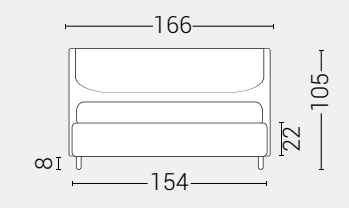

PIEDI DI SERIE - GIROLETTO H.22-28-28Bombato (colori a scelta)

DISPONIBILE:

MISURE MATERASSO

PROFONDITÀ LETTO

MISURE LETTO FINITO*

**MATRIMONIALE
 MAXI 180**

MISURE DI SERIE:
 180 X 190/195/200

**MATRIMONIALE
 160**

MISURE DI SERIE:
 160 X 190/195/200

FRANCESE 140

MISURE DI SERIE:
 140 X 190/195/200

**PIAZZA E MEZZO
 120**

MISURE DI SERIE:
 120 X 190/195/200

SINGOLO 90

MISURE DI SERIE:
 90 X 190/195/200

*L'altezza da terra riportata nelle misure tecniche, fanno riferimento al letto fornito con piedi standard consigliati. Cambiando i piedi, cambia anche l'altezza dell'ingombro del letto e del piano d'appoggio del materasso.