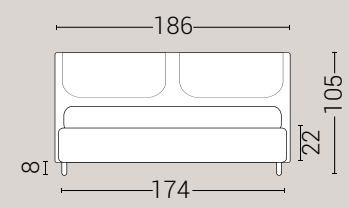

PIEDI DI SERIE - GIROLETTO H.22-28-28Bombato (colori a scelta)

DISPONIBILE:

MISURE MATERASSO

PROFONDITÀ LETTO

MISURE LETTO FINITO*

**MATRIMONIALE
 MAXI 180**

MISURE DI SERIE:
 180 X 190/195/200

**MATRIMONIALE
 160**

MISURE DI SERIE:
 160 X 190/195/200

FRANCESE 140

MISURE DI SERIE:
 140 X 190/195/200

**PIAZZA E MEZZO
 120**

MISURE DI SERIE:
 120 X 190/195/200

SINGOLO 90

MISURE DI SERIE:
 90 X 190/195/200

*L'altezza da terra riportata nelle misure tecniche, fanno riferimento al letto fornito con piedi standard consigliati. Cambiando i piedi, cambia anche l'altezza dell'ingombro del letto e del piano d'appoggio del materasso.