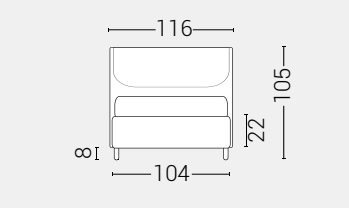

PIEDI DI SERIE - GIROLETTO H.22-28-28Bombato (colori a scelta)

DISPONIBILE:

MISURE MATERASSO

PROFONDITÀ LETTO

MISURE LETTO FINITO*

**MATRIMONIALE
 MAXI 180**

MISURE DI SERIE:
 180 X 190/195/200

**MATRIMONIALE
 160**

MISURE DI SERIE:
 160 X 190/195/200

FRANCESE 140

MISURE DI SERIE:
 140 X 190/195/200

**PIAZZA E MEZZO
 120**

MISURE DI SERIE:
 120 X 190/195/200

SINGOLO 90

MISURE DI SERIE:
 90 X 190/195/200

*L'altezza da terra riportata nelle misure tecniche, fanno riferimento al letto fornito con piedi standard consigliati. Cambiando i piedi, cambia anche l'altezza dell'ingombro del letto e del piano d'appoggio del materasso.