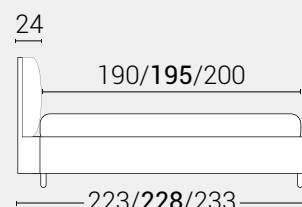

PIEDI DI SERIE - GIROLETTO H.22-28-28Bombato (colori a scelta)

DISPONIBILE:

MISURE MATERASSO

PROFONDITÀ LETTO

MISURE LETTO FINITO*

**MATRIMONIALE
 MAXI 180**

MISURE DI SERIE:
 180 X 190/195/200

**MATRIMONIALE
 160**

MISURE DI SERIE:
 160 X 190/195/200

FRANCESE 140

MISURE DI SERIE:
 140 X 190/195/200

**PIAZZA E MEZZO
 120**

MISURE DI SERIE:
 120 X 190/195/200

SINGOLO 90

MISURE DI SERIE:
 90 X 190/195/200

*L'altezza da terra riportata nelle misure tecniche, fanno riferimento al letto fornito con piedi standard consigliati. Cambiando i piedi, cambia anche l'altezza dell'ingombro del letto e del piano d'appoggio del materasso.