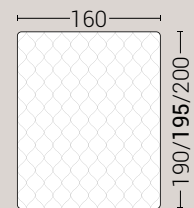

PIEDI DI SERIE - GIROLETTO H.22-28-28Bombato (colori a scelta)

DISPONIBILE:

MISURE MATERASSO

PROFONDITÀ LETTO

MISURE LETTO FINITO*

**MATRIMONIALE
 MAXI 180**

MISURE DI SERIE:
 180 X 190/195/200

**MATRIMONIALE
 160**

MISURE DI SERIE:
 160 X 190/195/200

FRANCESE 140

MISURE DI SERIE:
 140 X 190/195/200

**PIAZZA E MEZZO
 120**

MISURE DI SERIE:
 120 X 190/195/200

SINGOLO 90

MISURE DI SERIE:
 90 X 190/195/200

*L'altezza da terra riportata nelle misure tecniche, fanno riferimento al letto fornito con piedi standard consigliati. Cambiando i piedi, cambia anche l'altezza dell'ingombro del letto e del piano d'appoggio del materasso.