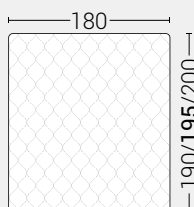

PIEDI DI SERIE - GIROLETTO H.22-28-28Bombato (colori a scelta)

DISPONIBILE:

MISURE MATERASSO

PROFONDITÀ LETTO

MISURE LETTO FINITO*

**MATRIMONIALE
 MAXI 180**

MISURE DI SERIE:
 180 X 190/195/200

**MATRIMONIALE
 160**

MISURE DI SERIE:
 160 X 190/195/200

FRANCESE 140

MISURE DI SERIE:
 140 X 190/195/200

**PIAZZA E MEZZO
 120**

MISURE DI SERIE:
 120 X 190/195/200

SINGOLO 90

MISURE DI SERIE:
 90 X 190/195/200

*L'altezza da terra riportata nelle misure tecniche, fanno riferimento al letto fornito con piedi standard consigliati. Cambiando i piedi, cambia anche l'altezza dell'ingombro del letto e del piano d'appoggio del materasso.