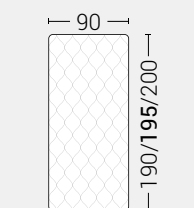

PIEDI DI SERIE - GIROLETTO H.22-28-28Bombato (colori a scelta)

DISPONIBILE:

MISURE MATERASSO

PROFONDITÀ LETTO

MISURE LETTO FINITO*

**MATRIMONIALE
 MAXI 180**

MISURE DI SERIE:
 180 X 190/195/200

**MATRIMONIALE
 160**

MISURE DI SERIE:
 160 X 190/195/200

FRANCESE 140

MISURE DI SERIE:
 140 X 190/195/200

**PIAZZA E MEZZO
 120**

MISURE DI SERIE:
 120 X 190/195/200

SINGOLO 90

MISURE DI SERIE:
 90 X 190/195/200

*L'altezza da terra riportata nelle misure tecniche, fanno riferimento al letto fornito con piedi standard consigliati. Cambiando i piedi, cambia anche l'altezza dell'ingombro del letto e del piano d'appoggio del materasso.