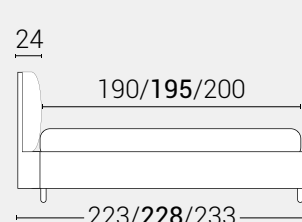

PIEDI DI SERIE - GIROLETTO H.22-28-28Bombato (colori a scelta)

DISPONIBILE:

MISURE MATERASSO

PROFONDITÀ LETTO

MISURE LETTO FINITO*

**MATRIMONIALE
 MAXI 180**

MISURE DI SERIE:
 180 X 190/195/200

**MATRIMONIALE
 160**

MISURE DI SERIE:
 160 X 190/195/200

FRANCESE 140

MISURE DI SERIE:
 140 X 190/195/200

**PIAZZA E MEZZO
 120**

MISURE DI SERIE:
 120 X 190/195/200

SINGOLO 90

MISURE DI SERIE:
 90 X 190/195/200

*L'altezza da terra riportata nelle misure tecniche, fanno riferimento al letto fornito con piedi standard consigliati. Cambiando i piedi, cambia anche l'altezza dell'ingombro del letto e del piano d'appoggio del materasso.