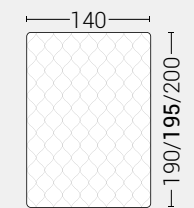

PIEDI DI SERIE - GIROLETTO H.22-28-28Bombato (colori a scelta)

DISPONIBILE:

MISURE MATERASSO

PROFONDITÀ LETTO

MISURE LETTO FINITO*

**MATRIMONIALE
 MAXI 180**

MISURE DI SERIE:
 180 X 190/195/200

**MATRIMONIALE
 160**

MISURE DI SERIE:
 160 X 190/195/200

FRANCESE 140

MISURE DI SERIE:
 140 X 190/195/200

**PIAZZA E MEZZO
 120**

MISURE DI SERIE:
 120 X 190/195/200

SINGOLO 90

MISURE DI SERIE:
 90 X 190/195/200

*L'altezza da terra riportata nelle misure tecniche, fanno riferimento al letto fornito con piedi standard consigliati. Cambiando i piedi, cambia anche l'altezza dell'ingombro del letto e del piano d'appoggio del materasso.