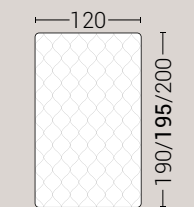

PIEDI DI SERIE - GIROLETTO H.22-28-28Bombato (colori a scelta)

DISPONIBILE:

MISURE MATERASSO

PROFONDITÀ LETTO

MISURE LETTO FINITO*

**MATRIMONIALE
 MAXI 180**

MISURE DI SERIE:
 180 X 190/195/200

**MATRIMONIALE
 160**

MISURE DI SERIE:
 160 X 190/195/200

FRANCESE 140

MISURE DI SERIE:
 140 X 190/195/200

**PIAZZA E MEZZO
 120**

MISURE DI SERIE:
 120 X 190/195/200

SINGOLO 90

MISURE DI SERIE:
 90 X 190/195/200

*L'altezza da terra riportata nelle misure tecniche, fanno riferimento al letto fornito con piedi standard consigliati. Cambiando i piedi, cambia anche l'altezza dell'ingombro del letto e del piano d'appoggio del materasso.