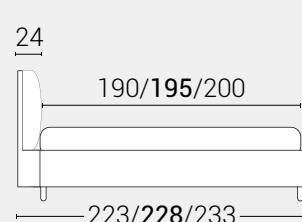

PIEDI DI SERIE - GIROLETTO H.22-28-28Bombato (colori a scelta)

DISPONIBILE:

MISURE MATERASSO

PROFONDITÀ LETTO

MISURE LETTO FINITO*

**MATRIMONIALE
 MAXI 180**

MISURE DI SERIE:
 180 X 190/195/200

**MATRIMONIALE
 160**

MISURE DI SERIE:
 160 X 190/195/200

FRANCESE 140

MISURE DI SERIE:
 140 X 190/195/200

**PIAZZA E MEZZO
 120**

MISURE DI SERIE:
 120 X 190/195/200

SINGOLO 90

MISURE DI SERIE:
 90 X 190/195/200

*L'altezza da terra riportata nelle misure tecniche, fanno riferimento al letto fornito con piedi standard consigliati. Cambiando i piedi, cambia anche l'altezza dell'ingombro del letto e del piano d'appoggio del materasso.