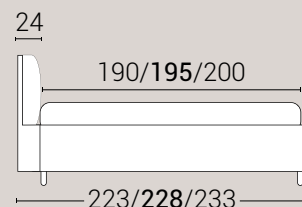

PIEDI DI SERIE - GIROLETTO H.22-28-28Bombato (colori a scelta)

DISPONIBILE:

MISURE MATERASSO

PROFONDITÀ LETTO

MISURE LETTO FINITO*

MATRIMONIALE MAXI 180

MISURE DI SERIE:
180 X 190/195/200

MATRIMONIALE 160

MISURE DI SERIE:
160 X 190/195/200

FRANCESE 140

MISURE DI SERIE:
140 X 190/195/200

PIAZZA E MEZZO 120

MISURE DI SERIE:
120 X 190/195/200

SINGOLO 90

MISURE DI SERIE:
90 X 190/195/200

*L'altezza da terra riportata nelle misure tecniche, fanno riferimento al letto fornito con piedi standard consigliati. Cambiando i piedi, cambia anche l'altezza dell'ingombro del letto e del piano d'appoggio del materasso.