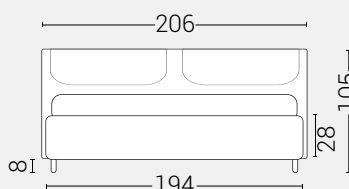

PIEDI DI SERIE - GIROLETTO H.22-28-28Bombato (colori a scelta)

DISPONIBILE:

MISURE MATERASSO

PROFONDITÀ LETTO

MISURE LETTO FINITO*

MATRIMONIALE MAXI 180

MISURE DI SERIE:
180 X 190/195/200

MATRIMONIALE 160

MISURE DI SERIE:
160 X 190/195/200

FRANCESE 140

MISURE DI SERIE:
140 X 190/195/200

PIAZZA E MEZZO 120

MISURE DI SERIE:
120 X 190/195/200

SINGOLO 90

MISURE DI SERIE:
90 X 190/195/200

*L'altezza da terra riportata nelle misure tecniche, fanno riferimento al letto fornito con piedi standard consigliati. Cambiando i piedi, cambia anche l'altezza dell'ingombro del letto e del piano d'appoggio del materasso.