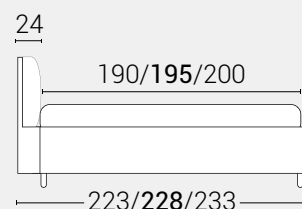

PIEDI DI SERIE - GIROLETTO H.22-28-28Bombato (colori a scelta)

DISPONIBILE:

MISURE MATERASSO

PROFONDITÀ LETTO

MISURE LETTO FINITO*

MATRIMONIALE MAXI 180

MISURE DI SERIE:
180 X 190/195/200

MATRIMONIALE 160

MISURE DI SERIE:
160 X 190/195/200

FRANCESE 140

MISURE DI SERIE:
140 X 190/195/200

PIAZZA E MEZZO 120

MISURE DI SERIE:
120 X 190/195/200

SINGOLO 90

MISURE DI SERIE:
90 X 190/195/200

*L'altezza da terra riportata nelle misure tecniche, fanno riferimento al letto fornito con piedi standard consigliati. Cambiando i piedi, cambia anche l'altezza dell'ingombro del letto e del piano d'appoggio del materasso.