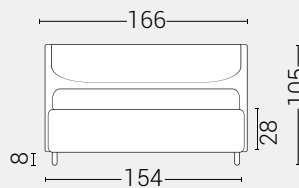

PIEDI DI SERIE - GIROLETTO H.22-28-28Bombato (colori a scelta)

DISPONIBILE:

MISURE MATERASSO

PROFONDITÀ LETTO

MISURE LETTO FINITO*

MATRIMONIALE MAXI 180

MISURE DI SERIE:
180 X 190/195/200

MATRIMONIALE 160

MISURE DI SERIE:
160 X 190/195/200

FRANCESE 140

MISURE DI SERIE:
140 X 190/195/200

PIAZZA E MEZZO 120

MISURE DI SERIE:
120 X 190/195/200

SINGOLO 90

MISURE DI SERIE:
90 X 190/195/200

*L'altezza da terra riportata nelle misure tecniche, fanno riferimento al letto fornito con piedi standard consigliati. Cambiando i piedi, cambia anche l'altezza dell'ingombro del letto e del piano d'appoggio del materasso.