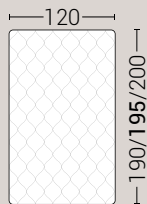

PIEDI DI SERIE - GIROLETTO H.22-28-28Bombato (colori a scelta)

DISPONIBILE:

MISURE MATERASSO

PROFONDITÀ LETTO

MISURE LETTO FINITO*

MATRIMONIALE MAXI 180

MISURE DI SERIE:
180 X 190/195/200

MATRIMONIALE 160

MISURE DI SERIE:
160 X 190/195/200

FRANCESE 140

MISURE DI SERIE:
140 X 190/195/200

PIAZZA E MEZZO 120

MISURE DI SERIE:
120 X 190/195/200

SINGOLO 90

MISURE DI SERIE:
90 X 190/195/200

*L'altezza da terra riportata nelle misure tecniche, fanno riferimento al letto fornito con piedi standard consigliati. Cambiando i piedi, cambia anche l'altezza dell'ingombro del letto e del piano d'appoggio del materasso.