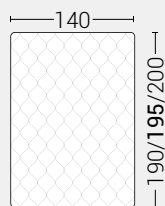

PIEDI DI SERIE - GIROLETTO H.22-28-28Bombato (colori a scelta)

DISPONIBILE:

MISURE MATERASSO

PROFONDITÀ LETTO

MISURE LETTO FINITO*

MATRIMONIALE MAXI 180

MISURE DI SERIE:
180 X 190/195/200

MATRIMONIALE 160

MISURE DI SERIE:
160 X 190/195/200

FRANCESE 140

MISURE DI SERIE:
140 X 190/195/200

PIAZZA E MEZZO 120

MISURE DI SERIE:
120 X 190/195/200

SINGOLO 90

MISURE DI SERIE:
90 X 190/195/200

*L'altezza da terra riportata nelle misure tecniche, fanno riferimento al letto fornito con piedi standard consigliati. Cambiando i piedi, cambia anche l'altezza dell'ingombro del letto e del piano d'appoggio del materasso.