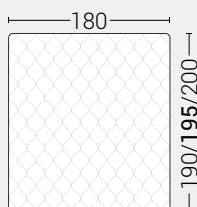

PIEDI DI SERIE - GIROLETTO H.22-28-28Bombato (colori a scelta)

DISPONIBILE:

MISURE MATERASSO

PROFONDITÀ LETTO

MISURE LETTO FINITO*

MATRIMONIALE MAXI 180

MISURE DI SERIE:
180 X 190/195/200

MATRIMONIALE 160

MISURE DI SERIE:
160 X 190/195/200

FRANCESE 140

MISURE DI SERIE:
140 X 190/195/200

PIAZZA E MEZZO 120

MISURE DI SERIE:
120 X 190/195/200

SINGOLO 90

MISURE DI SERIE:
90 X 190/195/200

*L'altezza da terra riportata nelle misure tecniche, fanno riferimento al letto fornito con piedi standard consigliati. Cambiando i piedi, cambia anche l'altezza dell'ingombro del letto e del piano d'appoggio del materasso.