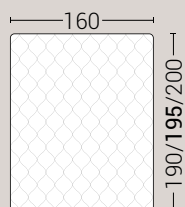

PIEDI DI SERIE - GIROLETTO H.22-28-28Bombato (colori a scelta)

DISPONIBILE:

MISURE MATERASSO

PROFONDITÀ LETTO

MISURE LETTO FINITO*

MATRIMONIALE MAXI 180

MISURE DI SERIE:
180 X 190/195/200

MATRIMONIALE 160

MISURE DI SERIE:
160 X 190/195/200

FRANCESE 140

MISURE DI SERIE:
140 X 190/195/200

PIAZZA E MEZZO 120

MISURE DI SERIE:
120 X 190/195/200

SINGOLO 90

MISURE DI SERIE:
90 X 190/195/200

*L'altezza da terra riportata nelle misure tecniche, fanno riferimento al letto fornito con piedi standard consigliati. Cambiando i piedi, cambia anche l'altezza dell'ingombro del letto e del piano d'appoggio del materasso.