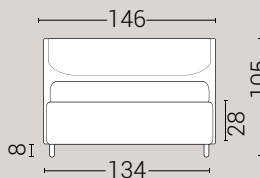

PIEDI DI SERIE - GIROLETTO H.22-28-28Bombato (colori a scelta)

DISPONIBILE:

MISURE MATERASSO

PROFONDITÀ LETTO

MISURE LETTO FINITO*

MATRIMONIALE MAXI 180

MISURE DI SERIE:
180 X 190/195/200

MATRIMONIALE 160

MISURE DI SERIE:
160 X 190/195/200

FRANCESE 140

MISURE DI SERIE:
140 X 190/195/200

PIAZZA E MEZZO 120

MISURE DI SERIE:
120 X 190/195/200

SINGOLO 90

MISURE DI SERIE:
90 X 190/195/200

*L'altezza da terra riportata nelle misure tecniche, fanno riferimento al letto fornito con piedi standard consigliati. Cambiando i piedi, cambia anche l'altezza dell'ingombro del letto e del piano d'appoggio del materasso.