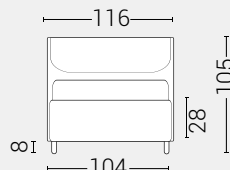

PIEDI DI SERIE - GIROLETTO H.22-28-28Bombato (colori a scelta)

DISPONIBILE:

MISURE MATERASSO

PROFONDITÀ LETTO

MISURE LETTO FINITO*

MATRIMONIALE MAXI 180

MISURE DI SERIE:
180 X 190/195/200

MATRIMONIALE 160

MISURE DI SERIE:
160 X 190/195/200

FRANCESE 140

MISURE DI SERIE:
140 X 190/195/200

PIAZZA E MEZZO 120

MISURE DI SERIE:
120 X 190/195/200

SINGOLO 90

MISURE DI SERIE:
90 X 190/195/200

*L'altezza da terra riportata nelle misure tecniche, fanno riferimento al letto fornito con piedi standard consigliati. Cambiando i piedi, cambia anche l'altezza dell'ingombro del letto e del piano d'appoggio del materasso.