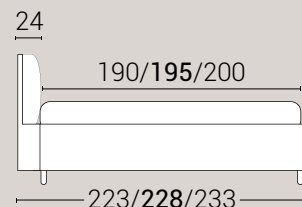

PIEDI DI SERIE - GIROLETTO H.22-28-28Bombato (colori a scelta)

DISPONIBILE:

MISURE MATERASSO

PROFONDITÀ LETTO

MISURE LETTO FINITO*

MATRIMONIALE MAXI 180

MISURE DI SERIE:
180 X 190/195/200

MATRIMONIALE 160

MISURE DI SERIE:
160 X 190/195/200

FRANCESE 140

MISURE DI SERIE:
140 X 190/195/200

PIAZZA E MEZZO 120

MISURE DI SERIE:
120 X 190/195/200

SINGOLO 90

MISURE DI SERIE:
90 X 190/195/200

*L'altezza da terra riportata nelle misure tecniche, fanno riferimento al letto fornito con piedi standard consigliati. Cambiando i piedi, cambia anche l'altezza dell'ingombro del letto e del piano d'appoggio del materasso.