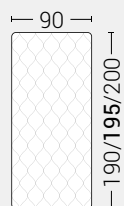

PIEDI DI SERIE - GIROLETTO H.22-28-28Bombato (colori a scelta)

DISPONIBILE:

MISURE MATERASSO

PROFONDITÀ LETTO

MISURE LETTO FINITO*

MATRIMONIALE MAXI 180

MISURE DI SERIE:
180 X 190/195/200

MATRIMONIALE 160

MISURE DI SERIE:
160 X 190/195/200

FRANCESE 140

MISURE DI SERIE:
140 X 190/195/200

PIAZZA E MEZZO 120

MISURE DI SERIE:
120 X 190/195/200

SINGOLO 90

MISURE DI SERIE:
90 X 190/195/200

*L'altezza da terra riportata nelle misure tecniche, fanno riferimento al letto fornito con piedi standard consigliati. Cambiando i piedi, cambia anche l'altezza dell'ingombro del letto e del piano d'appoggio del materasso.