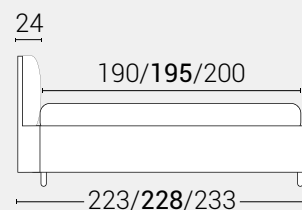

PIEDI DI SERIE - GIROLETTO H.22-28-28Bombato (colori a scelta)

DISPONIBILE:

MISURE MATERASSO

PROFONDITÀ LETTO

MISURE LETTO FINITO*

MATRIMONIALE MAXI 180

MISURE DI SERIE:
180 X 190/195/200

MATRIMONIALE 160

MISURE DI SERIE:
160 X 190/195/200

FRANCESE 140

MISURE DI SERIE:
140 X 190/195/200

PIAZZA E MEZZO 120

MISURE DI SERIE:
120 X 190/195/200

SINGOLO 90

MISURE DI SERIE:
90 X 190/195/200

*L'altezza da terra riportata nelle misure tecniche, fanno riferimento al letto fornito con piedi standard consigliati. Cambiando i piedi, cambia anche l'altezza dell'ingombro del letto e del piano d'appoggio del materasso.