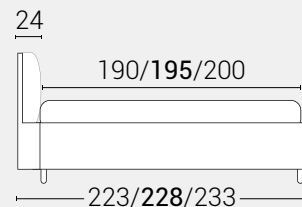

PIEDI DI SERIE - GIROLETTO H.22-28-28Bombato (colori a scelta)

DISPONIBILE:

MISURE MATERASSO

PROFONDITÀ LETTO

MISURE LETTO FINITO*

MATRIMONIALE MAXI 180

MISURE DI SERIE:
180 X 190/195/200

MATRIMONIALE 160

MISURE DI SERIE:
160 X 190/195/200

FRANCESE 140

MISURE DI SERIE:
140 X 190/195/200

PIAZZA E MEZZO 120

MISURE DI SERIE:
120 X 190/195/200

SINGOLO 90

MISURE DI SERIE:
90 X 190/195/200

*L'altezza da terra riportata nelle misure tecniche, fanno riferimento al letto fornito con piedi standard consigliati. Cambiando i piedi, cambia anche l'altezza dell'ingombro del letto e del piano d'appoggio del materasso.