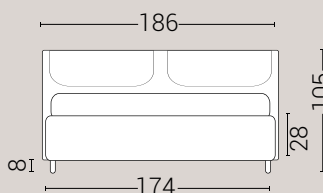

PIEDI DI SERIE - GIROLETTO H.22-28-28Bombato (colori a scelta)

DISPONIBILE:

MISURE MATERASSO

PROFONDITÀ LETTO

MISURE LETTO FINITO*

MATRIMONIALE MAXI 180

MISURE DI SERIE:
180 X 190/195/200

MATRIMONIALE 160

MISURE DI SERIE:
160 X 190/195/200

FRANCESE 140

MISURE DI SERIE:
140 X 190/195/200

PIAZZA E MEZZO 120

MISURE DI SERIE:
120 X 190/195/200

SINGOLO 90

MISURE DI SERIE:
90 X 190/195/200

*L'altezza da terra riportata nelle misure tecniche, fanno riferimento al letto fornito con piedi standard consigliati. Cambiando i piedi, cambia anche l'altezza dell'ingombro del letto e del piano d'appoggio del materasso.