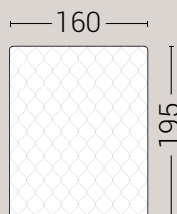

PIEDI DI SERIE - GIROLETTO H.7 (colori a scelta)

Piede Cilindro H24

DISPONIBILE:

MISURE MATERASSO

PROFONDITÀ LETTO

MISURE LETTO FINITO*

Non disponibile
**MATRIMONIALE
 MAXI 180**

MISURE DI SERIE:
 180 X 190/195/200

**MATRIMONIALE
 160**

MISURE DI SERIE:
 160 X 190/195/200

Disponibile **esclusivamente**
 nella versione **matrimoniale**
 160x195

Non disponibile
FRANCESE 140

MISURE DI SERIE:
 140 X 190/195/200

Non disponibile
**PIAZZA E MEZZO
 120**

MISURE DI SERIE:
 120 X 190/195/200

Non disponibile
SINGOLO 90

MISURE DI SERIE:
 90 X 190/195/200

*Le altezza da terra riportate nelle misure tecniche, fanno riferimento al letto fornito con piedi standard consigliati. Cambiando i piedi, cambia anche l'altezza dell'ingombro del letto e del piano d'appoggio del materasso.