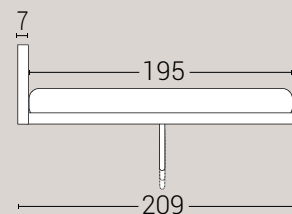

Letto Magia Righe - Giroletto H.7

Caratteristiche

- Letto sfoderabile.
- Disponibile in tutti i tessuti del campionario.
- Fornito sempre con rete a doghe di serie.

Giroletto **non disponibile** con meccanismo box contenitore

PIEDI DI SERIE - GIROLETTO H.7 (colori a scelta)

Piede Cilindro H24

DISPONIBILE:

MISURE MATERASSO

PROFONDITÀ LETTO

MISURE LETTO FINITO*

Non disponibile
**MATRIMONIALE
 MAXI 180**

MISURE DI SERIE:
 180 X 190/195/200

**MATRIMONIALE
 160**

MISURE DI SERIE:
 160 X 190/195/200

Disponibile **esclusivamente**
 nella versione **matrimoniale**
 160x195

Non disponibile
FRANCESE 140

MISURE DI SERIE:
 140 X 190/195/200

Non disponibile
**PIAZZA E MEZZO
 120**

MISURE DI SERIE:
 120 X 190/195/200

Non disponibile
SINGOLO 90

MISURE DI SERIE:
 90 X 190/195/200

*Le altezza da terra riportate nelle misure tecniche, fanno riferimento al letto fornito con piedi standard consigliati. Cambiando i piedi, cambia anche l'altezza dell'ingombro del letto e del piano d'appoggio del materasso.