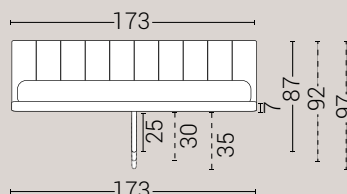

Letto Magia Righe - Giroletto H.7

Caratteristiche

- Letto sfoderabile.
- Disponibile in tutti i tessuti del campionario.
- Fornito sempre con rete a doghe di serie.

Giroletto **non disponibile** con meccanismo box contenitore

PIEDI DI SERIE - GIROLETTO H.7 (colori a scelta)

Piede Cilindro H24

DISPONIBILE:

MISURE MATERASSO

PROFONDITÀ LETTO

MISURE LETTO FINITO*

Non disponibile
**MATRIMONIALE
 MAXI 180**

MISURE DI SERIE:
 180 X 190/195/200

**MATRIMONIALE
 160**

MISURE DI SERIE:
 160 X 190/195/200

Disponibile **esclusivamente**
 nella versione **matrimoniale**
 160x195

Non disponibile
FRANCESE 140

MISURE DI SERIE:
 140 X 190/195/200

Non disponibile
**PIAZZA E MEZZO
 120**

MISURE DI SERIE:
 120 X 190/195/200

Non disponibile
SINGOLO 90

MISURE DI SERIE:
 90 X 190/195/200

*Le altezza da terra riportate nelle misure tecniche, fanno riferimento al letto fornito con piedi standard consigliati. Cambiando i piedi, cambia anche l'altezza dell'ingombro del letto e del piano d'appoggio del materasso.