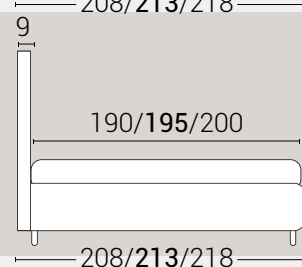

Piede Cono H8

Piede Cilindro H8

Piede Quadro 5x5 H6

Piede ABS H2,5

DISPONIBILE:

MISURE MATERASSO

PROFONDITÀ LETTO

MISURE LETTO FINITO*

MATRIMONIALE MAXI 180

MISURE DI SERIE:
180 X 190/195/200

MATRIMONIALE 160

MISURE DI SERIE:
160 X 190/195/200

*L'altezza da terra riportata nelle misure tecniche, fanno riferimento al letto fornito con piedi standard consigliati. Cambiando i piedi, cambia anche l'altezza dell'ingombro del letto e del piano d'appoggio del materasso.