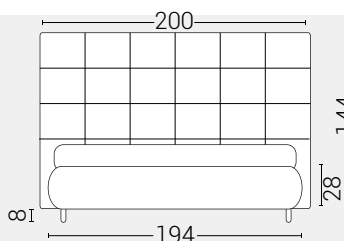

Piede Cono H8

Piede Cilindro H8

Piede Quadro 5x5 H6

Piede ABS H2,5

DISPONIBILE:

MISURE MATERASSO

PROFONDITÀ LETTO

MISURE LETTO FINITO*

MATRIMONIALE MAXI 180

MISURE DI SERIE:
180 X 190/195/200

MATRIMONIALE 160

MISURE DI SERIE:
160 X 190/195/200

*L'altezza da terra riportata nelle misure tecniche, fanno riferimento al letto fornito con piedi standard consigliati. Cambiando i piedi, cambia anche l'altezza dell'ingombro del letto e del piano d'appoggio del materasso.