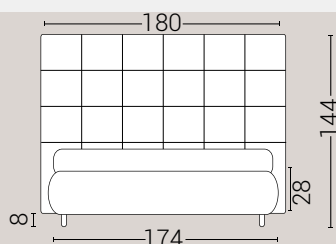

Piede Cono H8

Piede Cilindro H8

Piede Quadro 5x5 H6

Piede ABS H2,5

DISPONIBILE:

MISURE MATERASSO

PROFONDITÀ LETTO

MISURE LETTO FINITO*

MATRIMONIALE MAXI 180

MISURE DI SERIE:
180 X 190/195/200

MATRIMONIALE 160

MISURE DI SERIE:
160 X 190/195/200

*L'altezza da terra riportata nelle misure tecniche, fanno riferimento al letto fornito con piedi standard consigliati. Cambiando i piedi, cambia anche l'altezza dell'ingombro del letto e del piano d'appoggio del materasso.