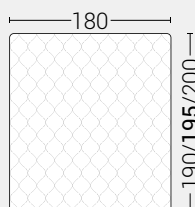

Piede Cono H8

Piede Cilindro H8

Piede Quadro 5x5 H6

Piede ABS H2,5

DISPONIBILE:

MISURE MATERASSO

PROFONDITÀ LETTO

MISURE LETTO FINITO*

MATRIMONIALE MAXI 180

MISURE DI SERIE:
180 X 190/195/200

MATRIMONIALE 160

MISURE DI SERIE:
160 X 190/195/200

*L'altezza da terra riportata nelle misure tecniche, fanno riferimento al letto fornito con piedi standard consigliati. Cambiando i piedi, cambia anche l'altezza dell'ingombro del letto e del piano d'appoggio del materasso.