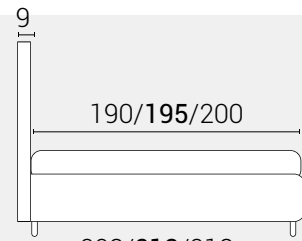

Piede Cono H8

Piede Cilindro H8

Piede Quadro 5x5 H6

Piede ABS H2,5

DISPONIBILE:

MISURE MATERASSO

PROFONDITÀ LETTO

MISURE LETTO FINITO*

MATRIMONIALE MAXI 180

MISURE DI SERIE:
180 X 190/195/200

MATRIMONIALE 160

MISURE DI SERIE:
160 X 190/195/200

*L'altezza da terra riportata nelle misure tecniche, fanno riferimento al letto fornito con piedi standard consigliati. Cambiando i piedi, cambia anche l'altezza dell'ingombro del letto e del piano d'appoggio del materasso.