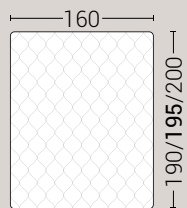

Piede Cono H8

Piede Cilindro H8

Piede Quadro 5x5 H6

Piede ABS H2,5

DISPONIBILE:

MISURE MATERASSO

PROFONDITÀ LETTO

MISURE LETTO FINITO*

MATRIMONIALE MAXI 180

MISURE DI SERIE:
180 X 190/195/200

MATRIMONIALE 160

MISURE DI SERIE:
160 X 190/195/200

*L'altezza da terra riportata nelle misure tecniche, fanno riferimento al letto fornito con piedi standard consigliati. Cambiando i piedi, cambia anche l'altezza dell'ingombro del letto e del piano d'appoggio del materasso.