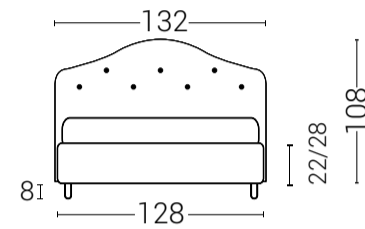

ANTARES disponibile con giroletto h 22 / h 28