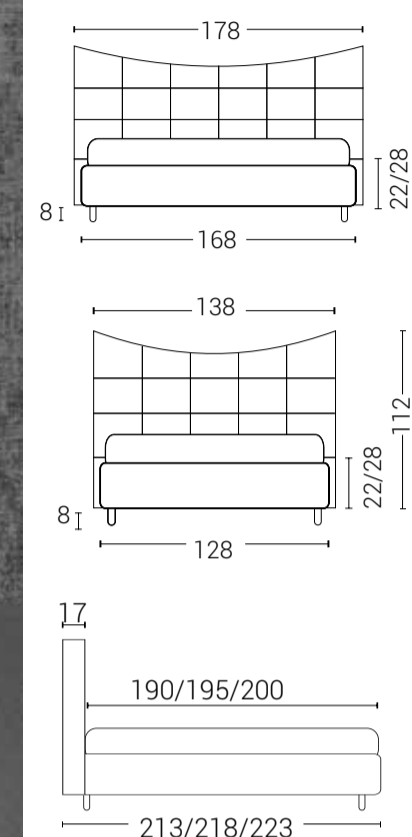

ALYA disponibile con giroletto h 22 / h 28