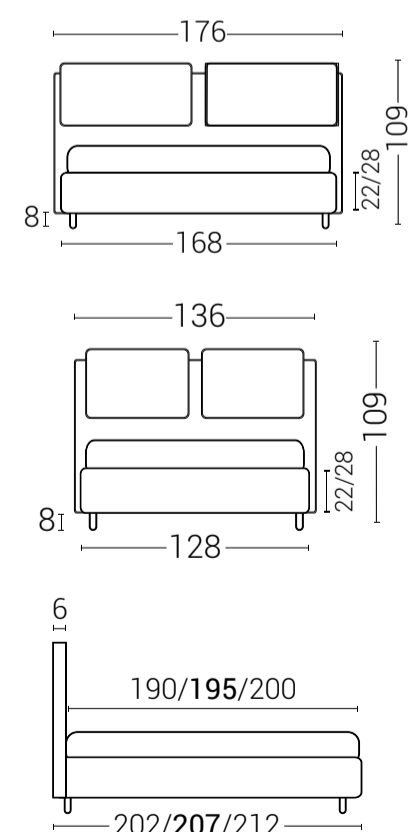

A SCELTA CON GIROLETTO H 22 O H 28 SIA MATRIMONIALE / UNA PIAZZA E MEZZO

LETTI MATRIMONIALI

MISURE MATRIMONIALI: 160X190 / 160X195 / 160X200

GIROLETTO H 22 / H 28

LETTI A UNA PIAZZA E MEZZO

MISURE UNA PIAZZA E MEZZO: 120X190 / 120X195 / 120X200

I PREZZI SONO INCLUSI DI IVA AL 22%

TRASPORTO E MONTAGGIO ESCLUSI

ABACO disponibile con giroletto h 22 / h 28

ALYA disponibile con giroletto h 22 / h 28

ALISHA disponibile con giroletto h 22 / h 28

ANDROMEDA disponibile con giroletto h 22 / h 28