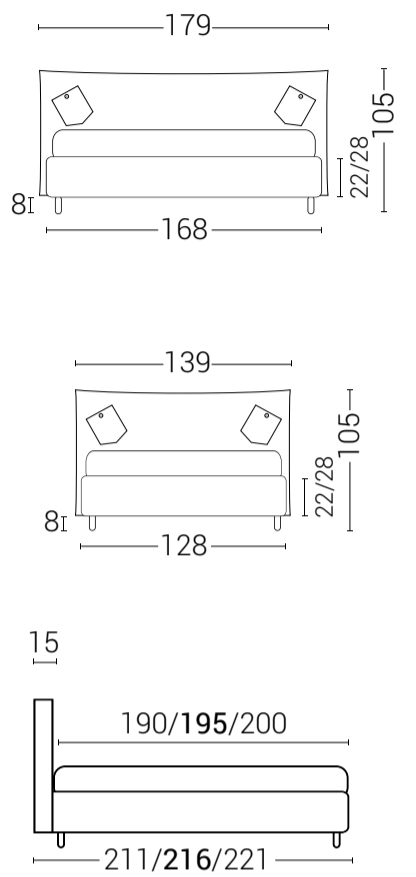

PERSEO disponibile con giroletto h 22 / h 28

SIRIO disponibile con giroletto h 22 / h 28

SELENE disponibile con giroletto h 22 / h 28

ZEFIRO disponibile con giroletto h 22 / h 28