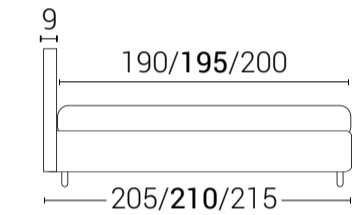

I PREZZI SONO INCLUSI DI IVA AL 22%

TRASPORTO E MONTAGGIO ESCLUSI

ABACO disponibile con giroletto h 22 / h 28

ALYA disponibile con giroletto h 22 / h 28

ALISHA disponibile con giroletto h 22 / h 28

ANDROMEDA disponibile con giroletto h 22 / h 28

ANTARES disponibile con giroletto h 22 / h 28

AURORA disponibile con giroletto h 22 / h 28

ARIES disponibile con giroletto h 22 / h 28

CASSIOPEA disponibile con giroletto h 22 / h 28

CENTAURO disponibile con giroletto h 22 / h 28