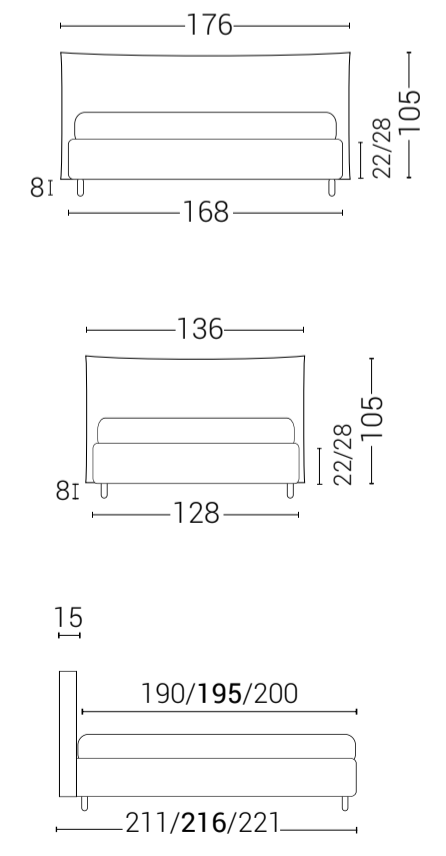

A SCELTA CON GIROLETTO H 22 O H 28 SIA MATRIMONIALE / UNA PIAZZA E MEZZO

LETTI MATRIMONIALI

MISURE MATRIMONIALI: 160X190 / 160X195 / 160X200

GIROLETTO H 22 / H 28

LETTI A UNA PIAZZA E MEZZO

MISURE UNA PIAZZA E MEZZO: 120X190 / 120X195 / 120X200

fotografato con giroletto h 28

ELETTRA disponibile con giroletto h 22 / h 28

fotografato con giroletto h 22

DIANA disponibile con giroletto h 22 / h 28

fotografato con giroletto h 28

FENICE disponibile con giroletto h 22 / h 28