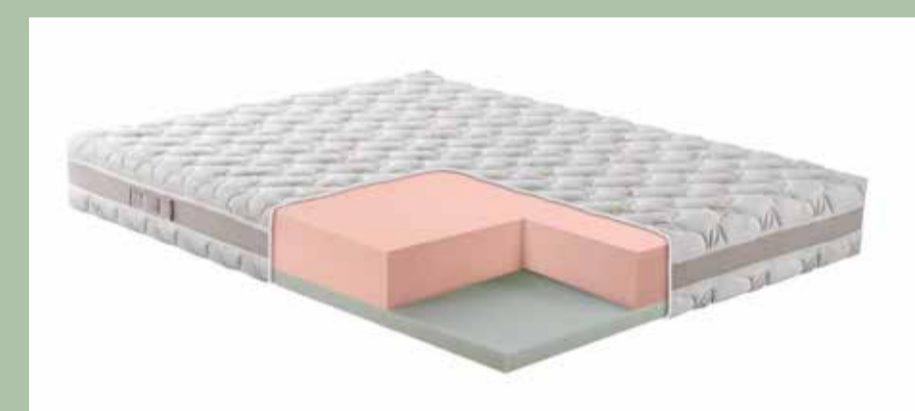

NEI PACCHETTI PROMO PUOI SCEGLIERE TRA QUESTI MATERASSI

ATENA - AURA - ARES - FLORA

ATENA

NON SFODERABILE

ATTENZIONE:

E' STATO FATTO UN RESTYLING DEI TESSUTI UTILIZZATI PER LE COVER, I RIVESTIMENTI POTREBBERO NON CORRISPONDERE A QUELLI IN FOTO.

LUNGHEZZA cm. 190 - 195 - 200

LARGHEZZA cm. 120 - 160

ARES

SFODERABILE

ATTENZIONE:

E' STATO FATTO UN RESTYLING DEI TESSUTI UTILIZZATI PER LE COVER, I RIVESTIMENTI POTREBBERO NON CORRISPONDERE A QUELLI IN FOTO.

LUNGHEZZA cm. 190 - 195 - 200

LARGHEZZA cm. 120 - 160

AURA

NON SFODERABILE

ATTENZIONE:

E' STATO FATTO UN RESTYLING DEI TESSUTI UTILIZZATI PER LE COVER, I RIVESTIMENTI POTREBBERO NON CORRISPONDERE A QUELLI IN FOTO.

LUNGHEZZA cm. 190 - 195 - 200

LARGHEZZA cm. 120 - 160

FLORA

SFODERABILE

ATTENZIONE:

E' STATO FATTO UN RESTYLING DEI TESSUTI UTILIZZATI PER LE COVER, I RIVESTIMENTI POTREBBERO NON CORRISPONDERE A QUELLI IN FOTO.

LUNGHEZZA cm. 190 - 195 - 200

LARGHEZZA cm. 120 - 160