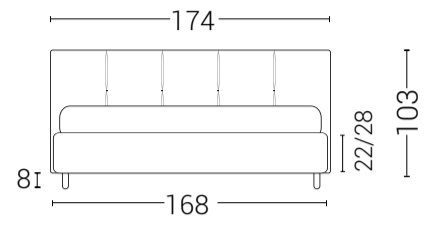

AURORA disponibile con giroletto h 22 / h 28