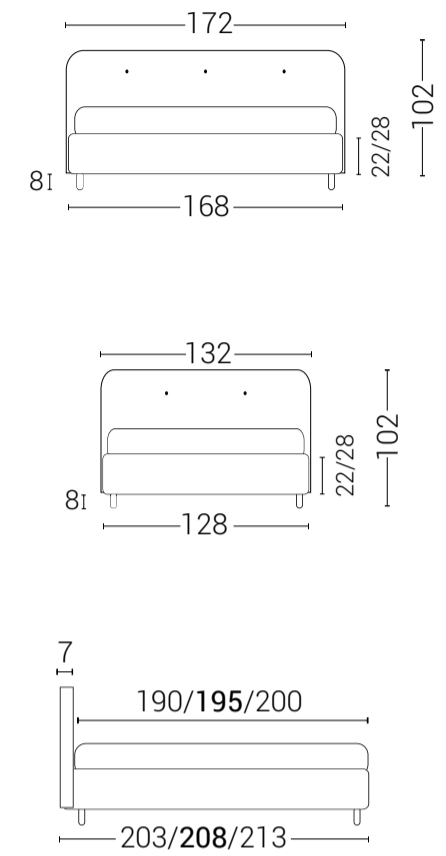

ORIONE disponibile con giroletto h 22 / h 28