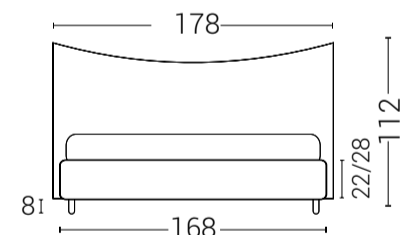

A SCELTA CON GIROLETTO H 22 O H 28 SIA MATRIMONIALE / UNA PIAZZA E MEZZO

LETTI MATRIMONIALI

MISURE MATRIMONIALI: 160X190 / 160X195 / 160X200

GIROLETTO H 22 / H 28

LETTI A UNA PIAZZA E MEZZO

MISURE UNA PIAZZA E MEZZO: 120X190 / 120X195 / 120X200

I PREZZI SONO INCLUSI DI IVA AL 22%

TRASPORTO E MONTAGGIO ESCLUSI

ABACO disponibile con giroletto h 22 / h 28

ALYA disponibile con giroletto h 22 / h 28

ALISHA disponibile con giroletto h 22 / h 28

ANDROMEDA disponibile con giroletto h 22 / h 28

ANTARES disponibile con giroletto h 22 / h 28

AURORA disponibile con giroletto h 22 / h 28

ARIES disponibile con giroletto h 22 / h 28

CASSIOPEA disponibile con giroletto h 22 / h 28

CENTAURO disponibile con giroletto h 22 / h 28