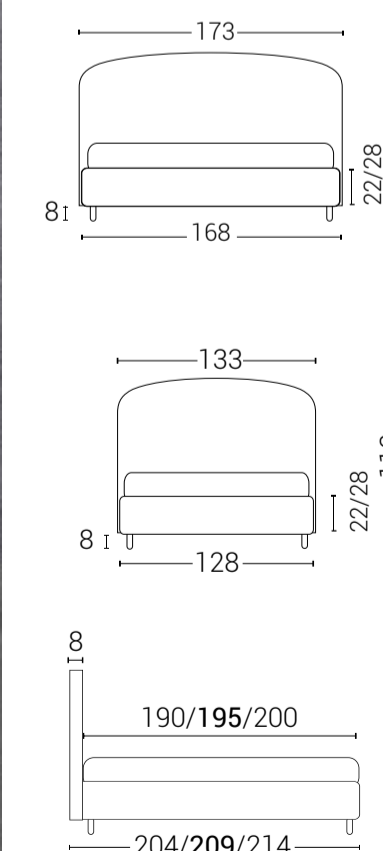

A SCELTA CON GIROLETTO H 22 O H 28 SIA MATRIMONIALE / UNA PIAZZA E MEZZO

LETTI MATRIMONIALI

MISURE MATRIMONIALI: 160X190 / 160X195 / 160X200

GIROLETTO H 22 / H 28

LETTI A UNA PIAZZA E MEZZO

MISURE UNA PIAZZA E MEZZO: 120X190 / 120X195 / 120X200

I PREZZI SONO INCLUSI DI IVA AL 22%

TRASPORTO E MONTAGGIO ESCLUSI

ABACO disponibile con giroletto h 22 / h 28

ALYA disponibile con giroletto h 22 / h 28

ALISHA disponibile con giroletto h 22 / h 28

ANDROMEDA disponibile con giroletto h 22 / h 28