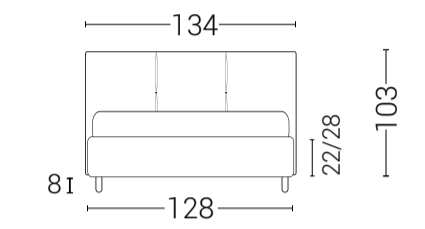

AURORA disponibile con giroletto h 22 / h 28