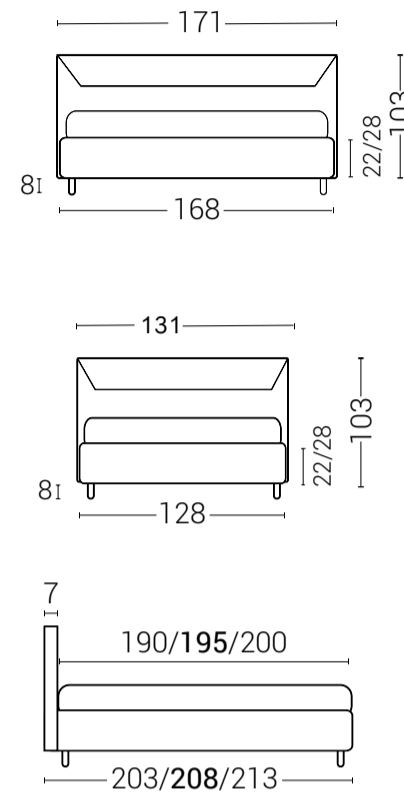

A SCELTA CON GIROLETTO H 22 O H 28 SIA MATRIMONIALE / UNA PIAZZA E MEZZO

LETTI MATRIMONIALI

MISURE MATRIMONIALI: 160X190 / 160X195 / 160X200

GIROLETTO H 22 / H 28

LETTI A UNA PIAZZA E MEZZO

MISURE UNA PIAZZA E MEZZO: 120X190 / 120X195 / 120X200

ANTARES disponibile con giroletto h 22 / h 28

AURORA disponibile con giroletto h 22 / h 28

ARIES disponibile con giroletto h 22 / h 28

CASSIOPEA disponibile con giroletto h 22 / h 28

CENTAURO disponibile con giroletto h 22 / h 28