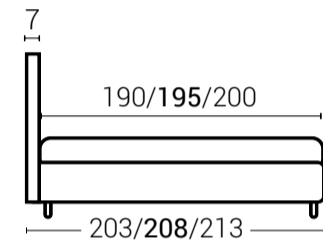

A SCELTA CON GIROLETTO H 22 O H 28 SIA MATRIMONIALE / UNA PIAZZA E MEZZO

LETTI MATRIMONIALI

MISURE MATRIMONIALI: 160X190 / 160X195 / 160X200

GIROLETTO H 22 / H 28

LETTI A UNA PIAZZA E MEZZO

MISURE UNA PIAZZA E MEZZO: 120X190 / 120X195 / 120X200

I PREZZI SONO INCLUSI DI IVA AL 22%

TRASPORTO E MONTAGGIO ESCLUSI

ABACO disponibile con giroletto h 22 / h 28

ALYA disponibile con giroletto h 22 / h 28

ALISHA disponibile con giroletto h 22 / h 28

ANDROMEDA disponibile con giroletto h 22 / h 28

ANTARES disponibile con giroletto h 22 / h 28

AURORA disponibile con giroletto h 22 / h 28

ARIES disponibile con giroletto h 22 / h 28

CASSIOPEA disponibile con giroletto h 22 / h 28

CENTAURO disponibile con giroletto h 22 / h 28