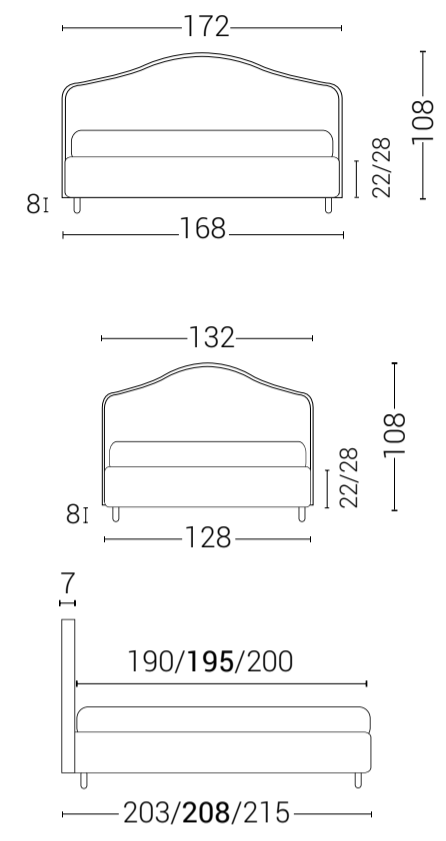

A SCELTA CON GIROLETTO H 22 O H 28 SIA MATRIMONIALE / UNA PIAZZA E MEZZO

LETTI MATRIMONIALI

MISURE MATRIMONIALI: 160X190 / 160X195 / 160X200

GIROLETTO H 22 / H 28

LETTI A UNA PIAZZA E MEZZO

MISURE UNA PIAZZA E MEZZO: 120X190 / 120X195 / 120X200

ANTARES disponibile con giroletto h 22 / h 28

AURORA disponibile con giroletto h 22 / h 28

ARIES disponibile con giroletto h 22 / h 28

CASSIOPEA disponibile con giroletto h 22 / h 28

CENTAURO disponibile con giroletto h 22 / h 28

fotografato con giroletto h 28

ELETTRA disponibile con giroletto h 22 / h 28

fotografato con giroletto h 22

DIANA disponibile con giroletto h 22 / h 28

fotografato con giroletto h 28

FENICE disponibile con giroletto h 22 / h 28