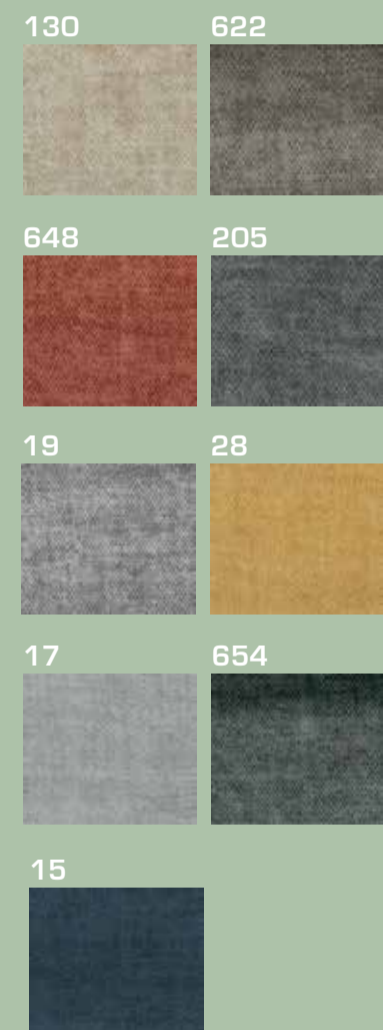

fotografato con giroletto h 28

GEMMA disponibile con giroletto h 22 / h 28

ORIONE disponibile con giroletto h 22 / h 28

IDRA disponibile con giroletto h 22 / h 28

PARADISO disponibile con giroletto h 22 / h 28

PERSEO disponibile con giroletto h 22 / h 28

SIRIO disponibile con giroletto h 22 / h 28

SELENE disponibile con giroletto h 22 / h 28

ZEFIRO disponibile con giroletto h 22 / h 28

ACCESSORI INCLUSI NELLA PROMOZIONE

PER VISIONARE I NOSTRI RIVESTIMENTI IN CATEGORIA 1
CON **36** VARIANTI DI TESSUTO IN **4** TIPOLOGIE
CONTATTA UNO DEI NOSTRI RIVENDITORI O VISITA IL NOSTRO SITO
www.lettissimi.com

ecopelle ascona

tessuto incanto

PIEDI IN LEGNO DISPONIBILI IN 6 COLORI DIVERSI

NATURALE

NOCE

WENGÉ

ACCIAIO

BIANCO

CILIEGIO

NEI PACCHETTI PROMO PUOI SCEGLIERE TRA QUESTI MATERASSI