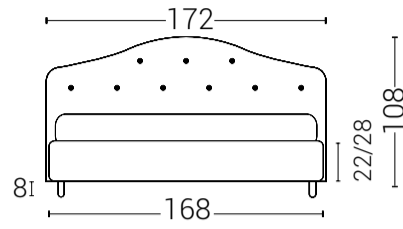

ANTARES disponibile con giroletto h 22 / h 28