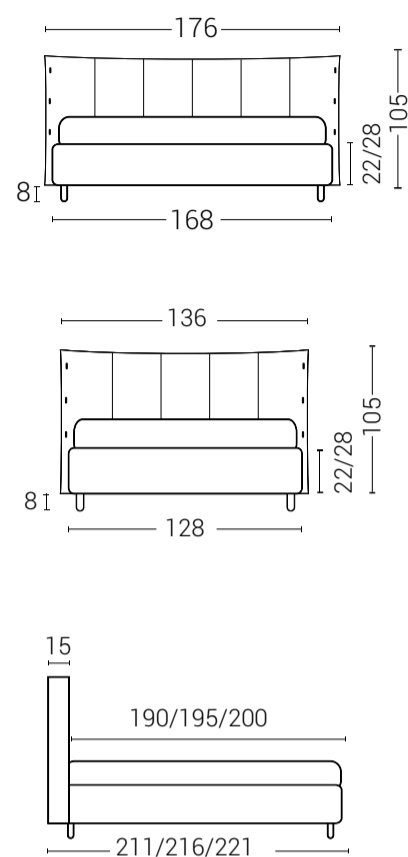

A SCELTA CON GIROLETTO H 22 O H 28 SIA MATRIMONIALE / UNA PIAZZA E MEZZO

LETTI MATRIMONIALI

MISURE MATRIMONIALI: 160X190 / 160X195 / 160X200

GIROLETTO H 22 / H 28

LETTI A UNA PIAZZA E MEZZO

MISURE UNA PIAZZA E MEZZO: 120X190 / 120X195 / 120X200

I PREZZI SONO INCLUSI DI IVA AL 22%

TRASPORTO E MONTAGGIO ESCLUSI

ABACO disponibile con giroletto h 22 / h 28

ALYA disponibile con giroletto h 22 / h 28

ALISHA disponibile con giroletto h 22 / h 28

ANDROMEDA disponibile con giroletto h 22 / h 28