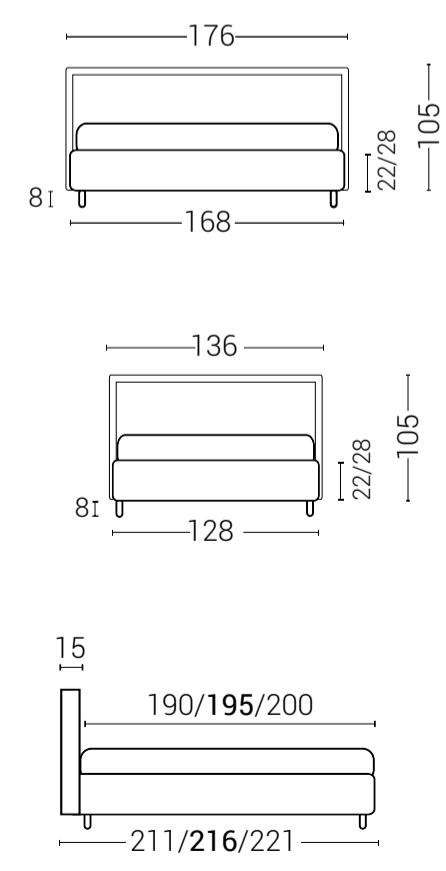

DIANA disponibile con giroletto h 22 / h 28

fotografato con giroletto h 28

FENICE disponibile con giroletto h 22 / h 28