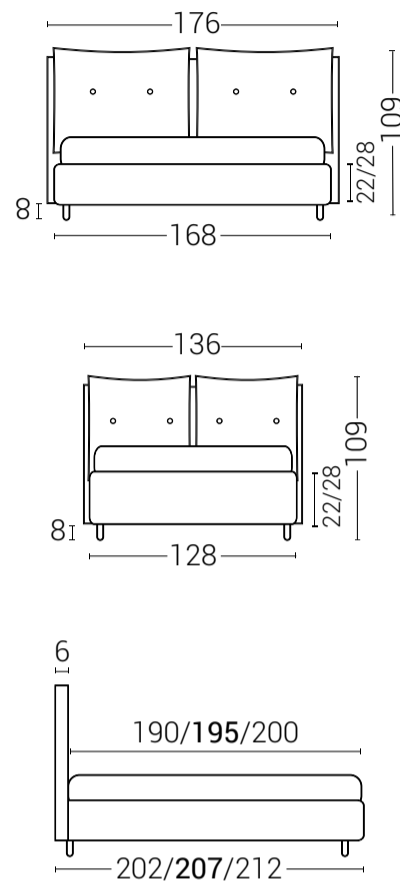

GEMMA disponibile con giroletto h 22 / h 28