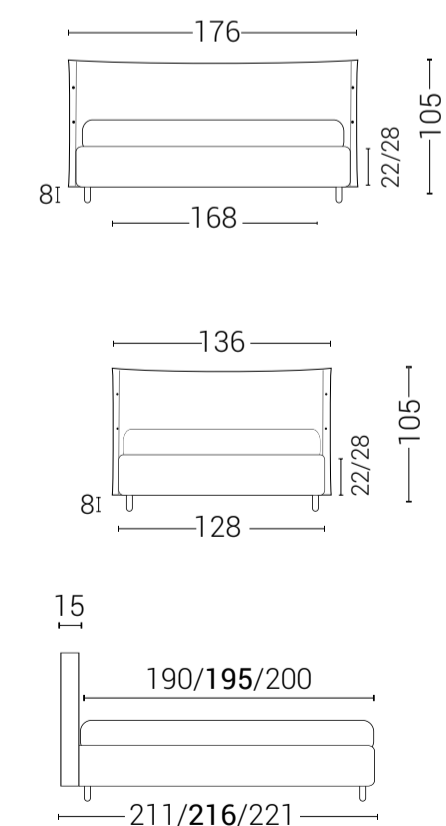

A SCELTA CON GIROLETTO H 22 O H 28 SIA MATRIMONIALE / UNA PIAZZA E MEZZO

LETTI MATRIMONIALI

MISURE MATRIMONIALI: 160X190 / 160X195 / 160X200

GIROLETTO H 22 / H 28

LETTI A UNA PIAZZA E MEZZO

MISURE UNA PIAZZA E MEZZO: 120X190 / 120X195 / 120X200

fotografato con giroletto h 28

GEMMA disponibile con giroletto h 22 / h 28

ORIONE disponibile con giroletto h 22 / h 28

IDRA disponibile con giroletto h 22 / h 28

PARADISO disponibile con giroletto h 22 / h 28

PERSEO disponibile con giroletto h 22 / h 28

SIRIO disponibile con giroletto h 22 / h 28

SELENE disponibile con giroletto h 22 / h 28

ZEFIRO disponibile con giroletto h 22 / h 28

ACCESSORI INCLUSI NELLA PROMOZIONE