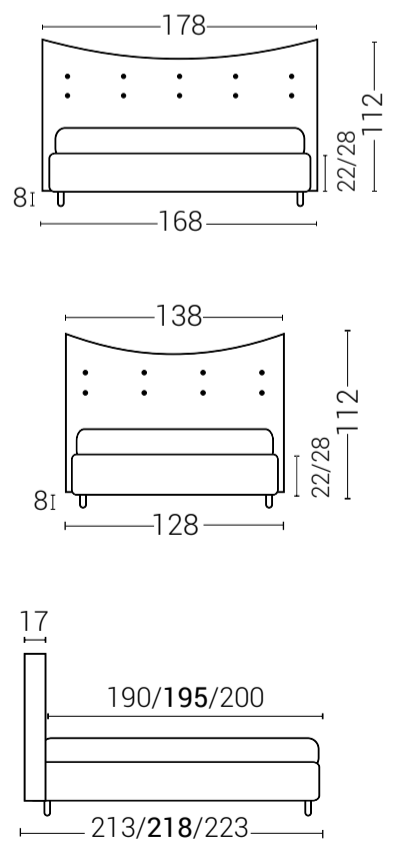

A SCELTA CON GIROLETTO H 22 O H 28 SIA MATRIMONIALE / UNA PIAZZA E MEZZO

LETTI MATRIMONIALI

MISURE MATRIMONIALI: 160X190 / 160X195 / 160X200

GIROLETTO H 22 / H 28

LETTI A UNA PIAZZA E MEZZO

MISURE UNA PIAZZA E MEZZO: 120X190 / 120X195 / 120X200

fotografato con giroletto h 28

GEMMA disponibile con giroletto h 22 / h 28

ORIONE disponibile con giroletto h 22 / h 28

IDRA disponibile con giroletto h 22 / h 28

PARADISO disponibile con giroletto h 22 / h 28

PERSEO disponibile con giroletto h 22 / h 28

SIRIO disponibile con giroletto h 22 / h 28

SELENE disponibile con giroletto h 22 / h 28

ZEFIRO disponibile con giroletto h 22 / h 28

ACCESSORI INCLUSI NELLA PROMOZIONE