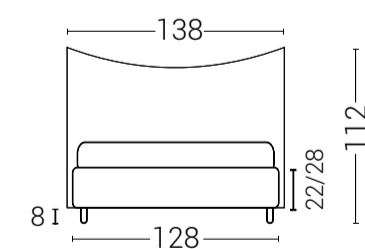

ARIES disponibile con giroletto h 22 / h 28